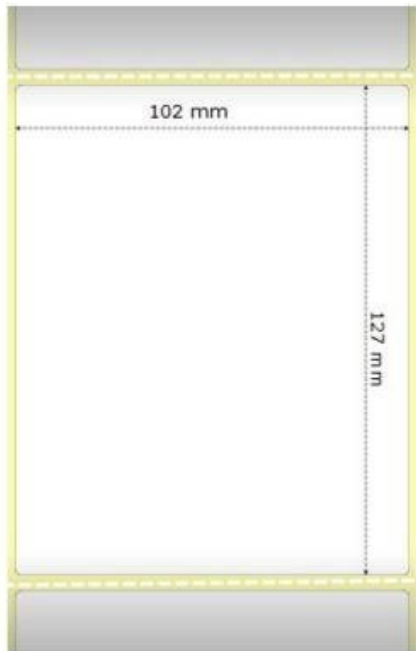

ZEBRA Z-SELECT 2000D 102×127MM

Cena celkem:

585 Kč

(bez DPH: 483 Kč)

Běžná cena:

643 Kč

Ušetříte:

58 Kč

Kód zboží:

SPMZBR1035

Part No.:

800264-505

Stav:

Nové zboží

Popis

ZEBRA Z-Select 2000D 102 × 127 mm

Originální role samolepících štítků o velikosti 102 × 127 mm pro tiskárny ZEBRA. Role obsahuje 565 štítků.

Uvedená cena je za 1 kus. Odběr je možný pouze po baleních (12 ks, 24 ks, 36 ks atd.).

Vlastnosti:

Typ: role

Barva: bílá

Rozměry štítků: 102 × 127 mm

Počet kusů: 565

Pro tiskárny:

ZEBRA

GC420d, GC420t

GK420d, GK420d Healthcare, GK420t, GK420t Healthcare