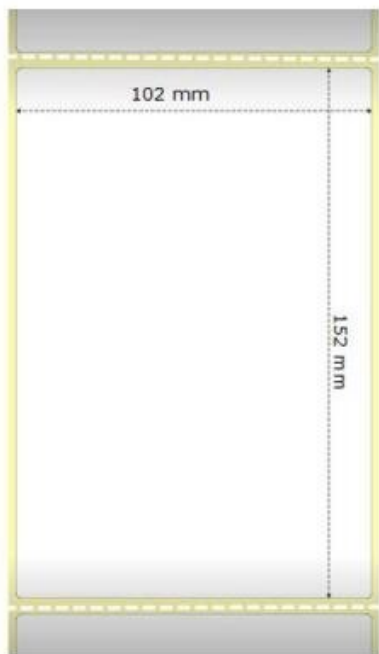

ZEBRA Z-PERFORM 1000D 102×152MM

Cena celkem:

488 Kč

(bez DPH: 403 Kč)

Běžná cena:

536 Kč

Ušetříte:

49 Kč

Kód zboží:

SPMZBR2360

Part No.:

800284-605

Stav:

Nové zboží

Popis

ZEBRA Z-Perform 1000D 102 × 152 mm

Originální role samolepících štítků o velikosti 102 × 152 mm pro tiskárny ZEBRA. Role obsahuje 475 štítků.

Uvedená cena je za 1 kus. Odběr je možný pouze po baleních (12 ks, 24 ks, 36 ks atd.).

Vlastnosti:

ZÁKLADNÍ SPECIFIKACE

Typ: role

Barva: bílá

Rozměry štítků: 102 × 152 mm

Počet kusů: 475

Pro tiskárny:

ZEBRA

GC420d, GC420t