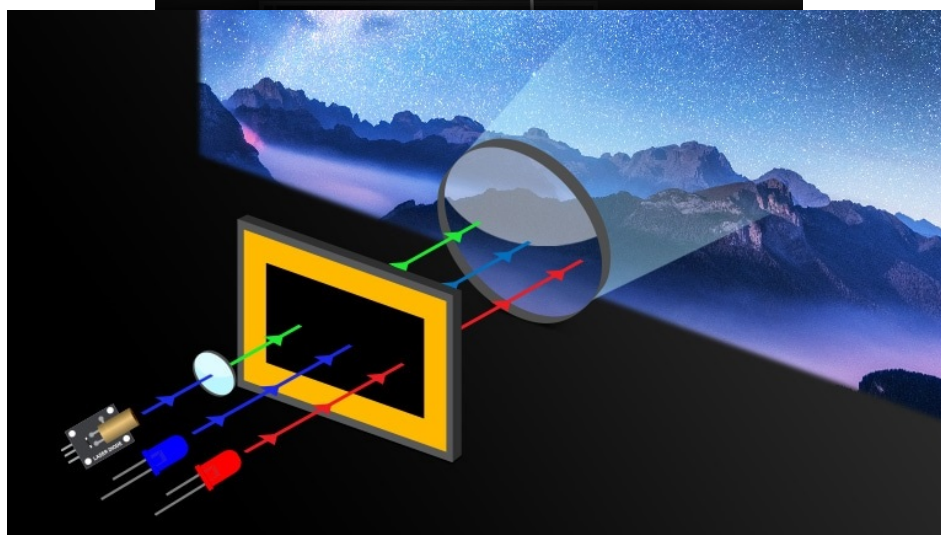

LG CineBeam HU710PW - hybridní 4K projektor pro domácí kino

Užijte si filmové večery i dny na obří **ploše až 300 palců** s **projektorem LG CineBeam HU710PW**. Pokročilá technika a funkce umí vykreslit jasné scény i půlnocní tmu. Díky **širokému barevnému gamutu 94 % DCI-P3** si vychutnáte také přesné barvy.

Obraz (jako) živý

Projektor LG CineBeam HU710PW využívá **system hybridních světelných zdrojů** – LED zdroj a laserovou technologii –

čímž poskytuje vysokou svítivost, jas a živý obraz. K dispozici je rovněž celá **řada režimů a funkcí**, které optimalizují kontrast, jas s ohledem na okolní prostředí, hloubku obrazu nebo třeba vyhlazování pohybu, aby **filmové snímky co nejvěrněji odpovídaly původním záměrům tvůrce díla**.

LG HU710PW

DLP projektor s **hybridním systémem světelných zdrojů** nabízí 4K UHD rozlišení **3840 × 2160** obrazových bodů, jas **2000 ANSI** lumenů a kontrastní poměr **2 000 000 : 1**. Projektor dokáže vytvořit promítací **plochu o úhlopříčce 40" až 300"**. Vysoký dynamický rozsah **HDR10** přináší skvělý vizuální dojem zvýšením kontrastního poměru a 94 % pokrytí normy **DCI-P3** navíc poskytuje mnohem realističtější barvy. Díky funkcím posunu objektivu, zoomu a korekci lichoběžníkového zkreslení můžete mít obraz přesně tam, kde potřebujete. Ozvučení zajišťují **stereo reproduktory** s celkovým výkonem 10 W. Projektor je postaven na operačním systému **webOS 6.0**, který mimo přehrávání online obsahu z **Netflix, Amazon Prime, Disney+** a dalších umožňuje také bezdrátové zrcadlení ze smartphonů či tabletů. Samozřejmostí je pak možnost instalace aplikací z **LG App Store**. Pro přímé přehrávání multimédií jsou k dispozici **dva USB porty**. Díky technologii **Bluetooth** lze přehrávat zvuk z projektoru pomocí bezdrátových reproduktorů či sluchátek.