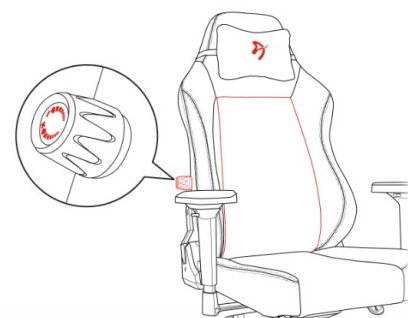

Samozřejmostí je **velké sedadlo a opěradlo**, abyste se mohli náležitě uvelebit. **Pěnová směs** je tvarovatelná, ale současně pevná, takže nabízí vše nezbytné pro správné držení těla. Chybět nemůže ani **rozsáhlý systém nastavení** - od možnosti nastavit výšku, sklon opěradla až po funkci houpání. **Konstrukce z hliníku** zajistí, že židle **Arozzi PRIMO PREMIUM** je robustní, pevná a její vzhled působí elegantně a čistě.