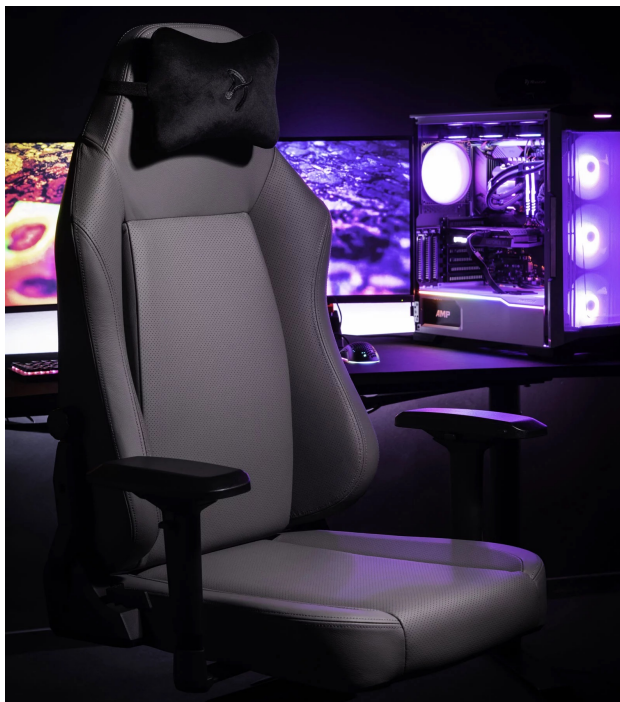

## Arozzi PRIMO PREMIUM - lépe sedět, lépe pracovat a víc hrát

**Židle Arozzi PRIMO PREMIUM** pro maximální pohodlí během sezení u práce, sledování filmů nebo hraní her. Židle je potažena přírodní kůží a využívá stejné materiály jako sedadla v luxusních sportovních vozech. Ve spojení s perforovanými prvky zajišťuje **prodyšnost** a komfort při dlouhém sezení i v parných letních dnech. **Židle Arozzi PRIMO PREMIUM** disponuje **měkkým velur polštářem** v oblasti krku a **nastavitelným systémem v oblasti beder**, díky čemuž poskytuje perfektní oporu a **podporuje zdravé sezení**.

Samozřejmostí je **velké sedadlo a opěradlo**, abyste se mohli náležitě uvelebit. **Pěnová směs** je tvarovatelná, ale současně pevná, takže nabízí vše nezbytné pro správné držení těla. Chybět nemůže ani **rozsáhlý systém nastavení** - od možnosti nastavit výšku, sklon opěradla až po funkci houpání. **Konstrukce z hliníku** zajistí, že židle **Arozzi PRIMO PREMIUM** je robustní, pevná a její vzhled působí elegantně a čistě.

**Arozzi PRIMO PREMIUM**

Herní židle Primo je speciálně vytvořená pro zlepšení ergonomie a komfortu při dlouhých hodinách strávených u počítače. Je vyrobena z vysoce kvalitní **přírodní italské kůže** používané mimo jiné také v luxusních sportovních vozech. **Nastavitelná výška** židle, opěrky rukou nastavitelné ve všech směrech a úhel sklonu opěradla **až 145°** zajistí maximální pohodlí. Samozřejmostí je možnost **otáčení o 360°** a houpací mechanismus. Součástí balení je i **velurový polštář**, který zajistí podporu páteře v krční části. Nosnost je díky robustnímu kovovému rámu a základně kol **až 145 kg**.