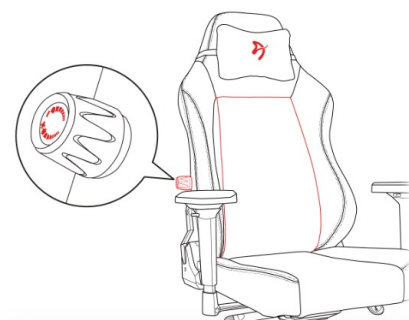

Samozřejmostí je **velké sedadlo a opěradlo**, abyste se mohli náležitě uvelebit. **Pěnová směs** je tvarovatelná, ale současně pevná, takže nabízí vše nezbytné pro správné držení těla. Chybět nemůže ani **rozsáhlý systém nastavení** - od možnosti nastavit výšku, sklon opěradla až po funkci houpání. **Konstrukce z hliníku** zajistí, že židle **Arozzi PRIMO PREMIUM** je robustní, pevná a její vzhled působí elegantně a čistě.