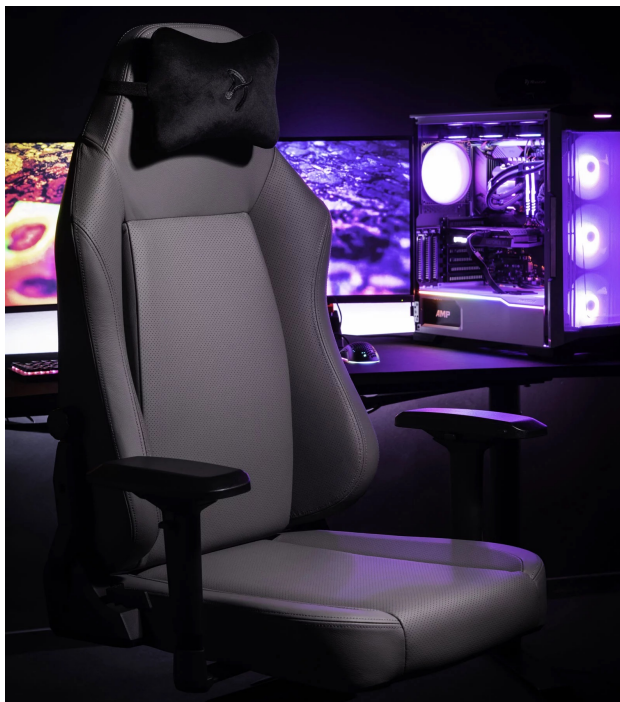

#### Arozzi PRIMO PREMIUM - lépe sedět, lépe pracovat a víc hrát

Celokožená židle **Arozzi PRIMO PREMIUM** pro maximální pohodlí během sezení u práce, sledování filmů nebo hraní her. **Židle z přírodní italské kůže** využívá stejné materiály, jaké se využívají na sedadla v luxusních sportovních vozech. **Prodyšnost** a komfort při dlouhém sezení i v parných letních dnech zajišťují perforované prvky. **Židle Arozzi PRIMO PREMIUM** disponuje **měkkým velur polštářem** v oblasti krku. Navíc s **nastavitelným systémem v oblasti beder** poskytuje židle perfektní oporu a **podporuje zdravé sezení**.

**Prostorné sedadlo a opěradlo** vám umožní, abyste se mohli patřičně uvelebit. **Pěnová tvarovatelná směs** je dostatečně pevná, aby bylo zajištěno správné držení těla. Chybět nemůže ani **rozsáhlý systém nastavení** - od možnosti nastavit výšku, sklon opěradla až po funkci houpání. **Konstrukce z hliníku** zajistí, že židle **Arozzi PRIMO PREMIUM** je robustní, pevná a její vzhled působí elegantně a čistě.

**Arozzi PRIMO PREMIUM**

Herní židle Primo je speciálně vytvořená pro zlepšení ergonomie a komfortu při dlouhých hodinách strávených u počítače. Je vyrobena z vysoce kvalitní **přírodní italské kůže** používané mimo jiné také v luxusních sportovních vozech. **Nastavitelná výška** židle, opěrky rukou nastavitelné ve všech směrech a úhel sklonu opěradla **až 145°** zajistí maximální pohodlí. Samozřejmostí je možnost **otáčení o 360°** a houpací mechanismus. Součástí balení je i **velurový polštář**, který zajistí podporu páteře v krční části. Nosnost je díky robustnímu kovovému rámu a základně kol **až 145 kg**.