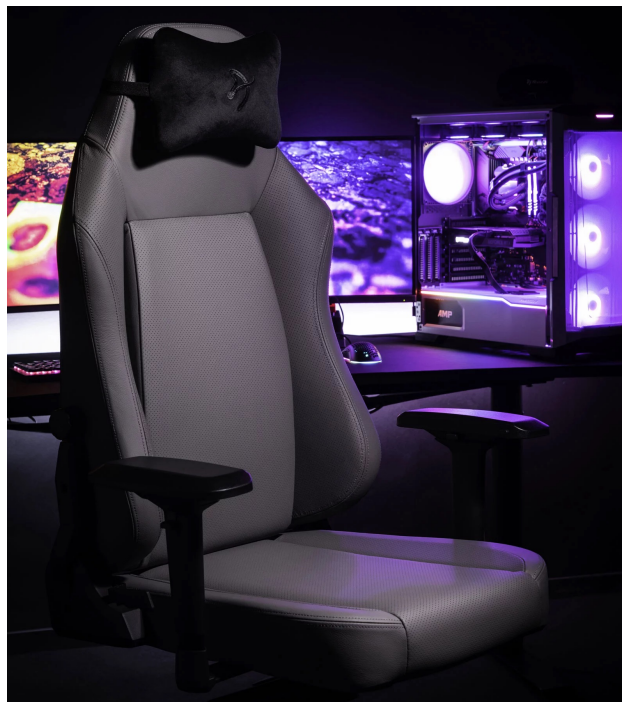

Celokožená židle **Arozzi PRIMO PREMIUM** pro maximální pohodlí během sezení u práce, sledování filmů nebo hraní her. **Židle z přírodní italské kůže** využívá stejné materiály, jaké se využívají na sedadla v luxusních sportovních vozech. **Prodyšnost** a komfort při dlouhém sezení i v parných letních dnech zajišťují perforované prvky. **Židle Arozzi PRIMO PREMIUM** disponuje **měkkým velur polštářem** v oblasti krku. Navíc s **nastavitelným systémem v oblasti beder** poskytuje židle perfektní oporu a **podporuje zdravé sezení**.

Prostorné sedadlo a opěradlo vám umožní, abyste se mohli patřičně uvelebit. **Pěnová tvarovatelná směs** je dostatečně pevná, aby bylo zajištěno správné držení těla. Chybět nemůže ani **rozsáhlý systém nastavení** - od možnosti nastavit výšku, sklon opěradla až po funkci houpání. **Konstrukce z hliníku** zajistí, že židle **Arozzi PRIMO PREMIUM** je robustní, pevná a její vzhled působí elegantně a čistě.

Arozzi PRIMO PREMIUM

Herní židle Primo je speciálně vytvořená pro zlepšení ergonomie a komfortu při dlouhých hodinách strávených u počítače. Je vyrobena z vysoce kvalitní **přírodní italské kůže** používané mimo jiné také v luxusních sportovních vozech. **Nastavitelná výška** židle, opěrky rukou nastavitelné ve všech směrech a úhel sklonu opěradla **až 145°** zajistí maximální pohodlí. Samozřejmostí je možnost **otáčení o 360°** a houpací mechanismus. Součástí balení je i **velurový polštář**, který zajistí podporu páteře v krční části. Nosnost je díky robustnímu kovovému rámu a základně kol **až 145 kg**.

ZÁKLADNÍ SPECIFIKACE

Nastavitelná výška sedadla: 47,5 - 57,5 cm

Výška židle: 130,5 - 140,5 cm

Šířka sedáku: 52 cm

Hloubka sedáku: 52 cm

Výška opěradla: 83 cm

Nosnost: 145 kg

Hmotnost: 23 kg