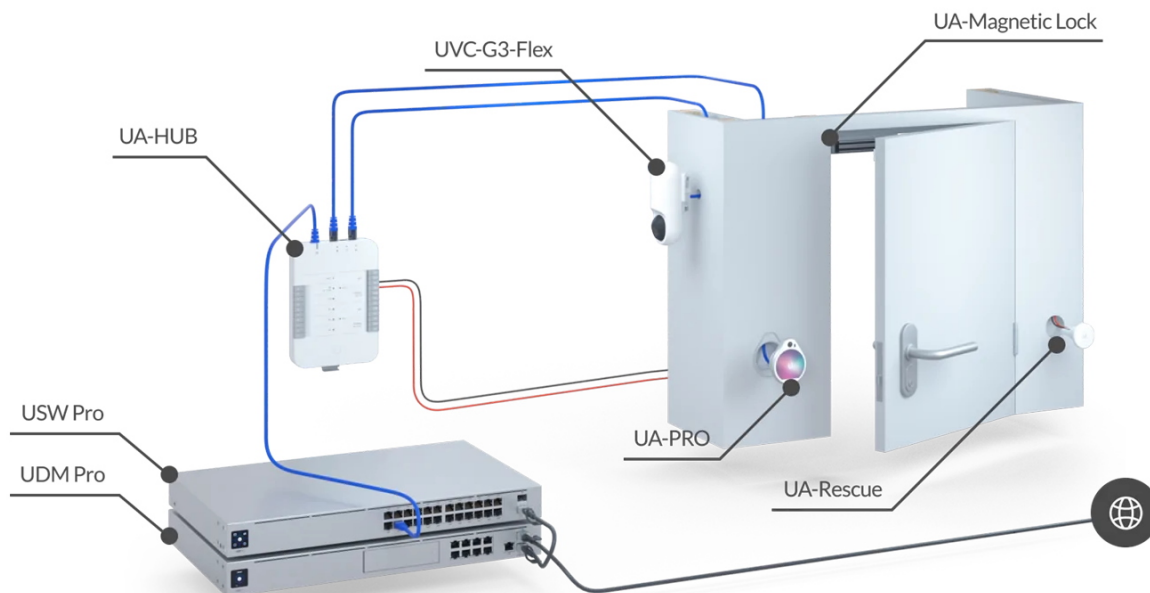

UBIQUITI UNIFI ACCESS RESCUE KEYSWITCH

Cena celkem:	1 932 Kč (bez DPH: 1 597 Kč)
Běžná cena:	2 125 Kč
Ušetříte:	193 Kč
Kód zboží:	PRSUBT0006
Part No.:	UA-Rescue
Záruka:	26 měs.
Stav:	Nové zboží

Popis

Ubiquiti UniFi Access Rescue KeySwitch

Nouzový/záchranný spínač KeySwitch zajišťující redundanci (zálohování) **k otevírání dveří v případě poruchy systému.**

UniFi Access Rescue KeySwitch je jednopólový dvoupolohový manuální spínač určený pro systém UniFi Access. V případě poruchy systému umožňuje UA-Rescue KeySwitch uživateli **ručně odemknout jakékoli dveře ovládané rozbočovačem UniFi Access.** Přepínač UniFi Access Rescue KeySwitch je **kompatibilní se systémy zámků Fail Safe i Fail Secure**, a je nedílnou součástí každého komplexního řešení přístupu ke dveřím.

- Nouzový klíčový spínač
- Dva přiložené klíče
- Kompatibilní se zámkovými systémy Fail Safe i Fail Secure. Záložní napájení pro systém Fail Secure není součástí dodávky.

ZÁKLADNÍ SPECIFIKACE

Rozhraní: svorkovnice (COM/NO/NC), 18-24 AWG
Spínač: DC 28 V (4 A), mosazný klíč s vnitřní vlnou
Hmotnost: 94 g
Rozměry: 74 x 60 x 60 mm