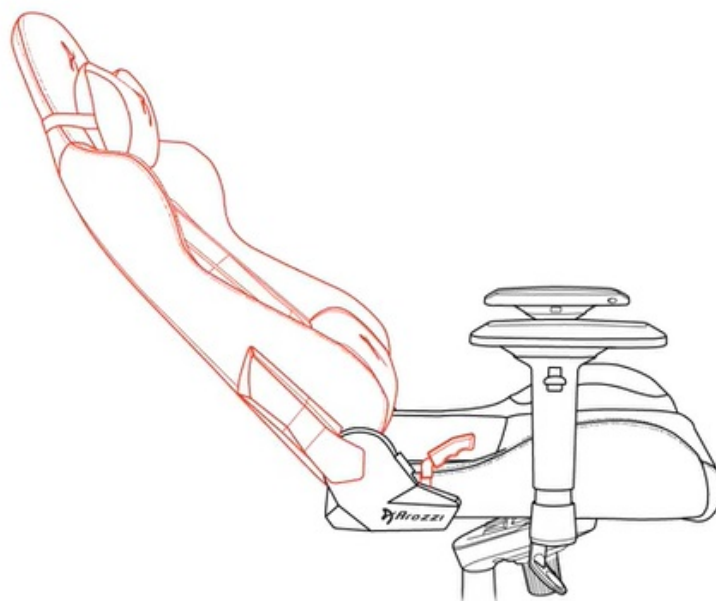

**Bederní polštář** slouží pro oporu zad a **polštář v oblasti opěrky hlavy** zase poskytne oporu pro krk a nejbližší okolí hlavy. **Mikrovlákno Supersoft** je speciální typ tkaniny, která je lehká na dotek a současně velmi odolná. Je zhotovena z vláken, která jsou tak hustá, že v nich neulpívá tolik prachu ani alergenů.

Samozřejmostí jsou široké možnosti **nastavení a přizpůsobení výšky nebo opěradla** dle vašich požadavků. Díky **funkci houpaní** uzamknete židli v dané poloze a při jemném naklání můžete relaxovat. Nebo můžete židli v určité poloze rovnou zamknout a opěradlo i sedák stabilizovat. **Loketní opěrky jsou nastavitelné ve 4 směrech** a potěší také celková **nosnost 145 kg**.