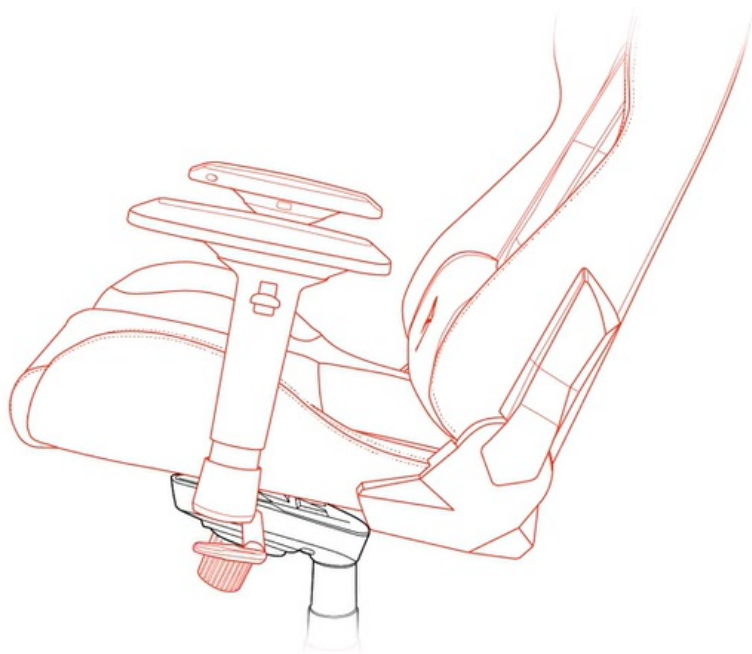

**Bederní polštář** slouží pro oporu zad a **polštář v oblasti opěrky hlavy** zase poskytne oporu pro krk a nejbližší okolí hlavy. **Mikrovlákno Supersoft** je speciální typ tkaniny, která je lehká na dotek a současně velmi odolná. Je zhotovena z vláken, která jsou tak hustá, že v nich neulpívá tolik prachu ani alergenů.

Samozřejmostí jsou široké možnosti **nastavení a přizpůsobení výšky nebo opěradla** dle vašich požadavků. Díky **funkci houpaní** uzamknete židli v dané poloze a při jemném naklání můžete relaxovat. Nebo můžete židli v určité poloze rovnou zamknout a opěradlo i sedák stabilizovat. **Loketní opěrky jsou nastavitelné ve 4 směrech** a potěší také celková **nosnost 145 kg**.