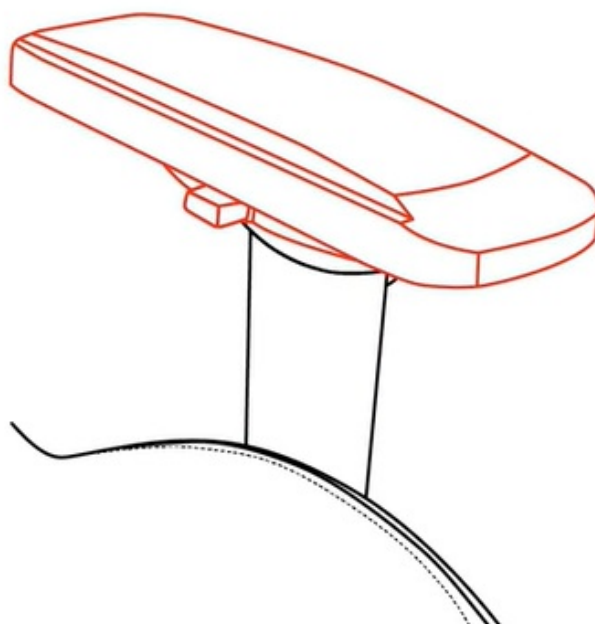

Další výhodou zvýšené hustoty vláken je také **odolnost proti kapalině**. Díky tomu je zajištěno snadné čištění a nižší riziko zbarvení. Materiál si rovněž drží svou barvu, a tak vypadá stále jako nový. **Základna zhotovena z kvalitního hliníku** zajišťuje pevnost a vysokou odolnost celé **židle Arozzi VERNAZZA SuperSoft**.

Samozřejmostí jsou široké možnosti **nastavení a přizpůsobení výšky nebo opěradla** dle vašich požadavků. Díky **funkci houpaní** uzamknete židli v dané poloze a při jemném naklání můžete relaxovat. Nebo můžete židli v určité poloze rovnou zamknout a opěradlo i sedák stabilizovat. **Loketní opěrky jsou nastavitelné ve 4 směrech** a potěší také celková **nosnost 145 kg**.