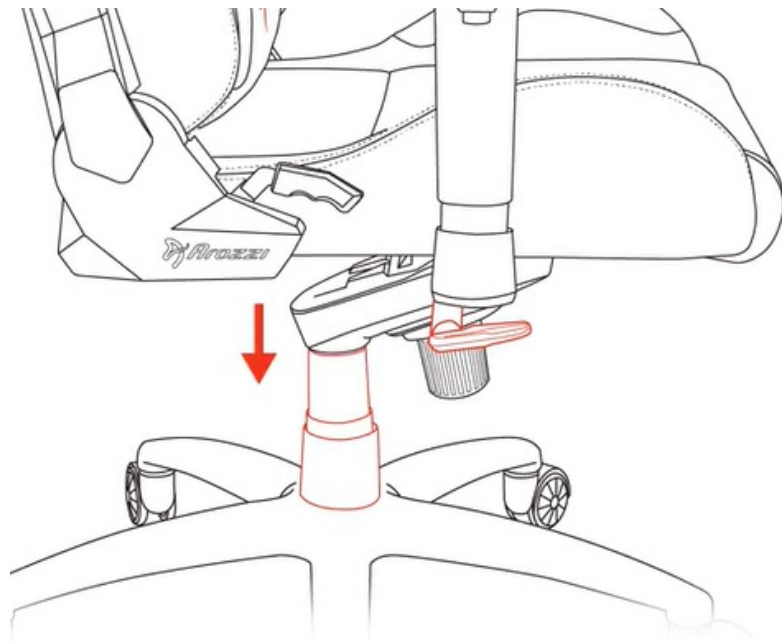

Další výhodou zvýšené hustoty vláken je také **odolnost proti kapalině**. Díky tomu je zajištěno snadné čištění a nižší riziko zbarvení. Materiál si rovněž drží svou barvu, a tak vypadá stále jako nový. **Základna zhotovena z kvalitního hliníku** zajišťuje pevnost a vysokou odolnost celé **židle Arozzi VERNAZZA SuperSoft**.

Samozřejmostí jsou široké možnosti **nastavení a přizpůsobení výšky nebo opěradla** dle vašich požadavků. Díky **funkci houpaní** uzamknete židli v dané poloze a při jemném naklání můžete relaxovat. Nebo můžete židli v určité poloze rovnou zamknout a opěradlo i sedák stabilizovat. **Loketní opěrky jsou nastavitelné ve 4 směrech** a potěší také celková **nosnost 145 kg**.