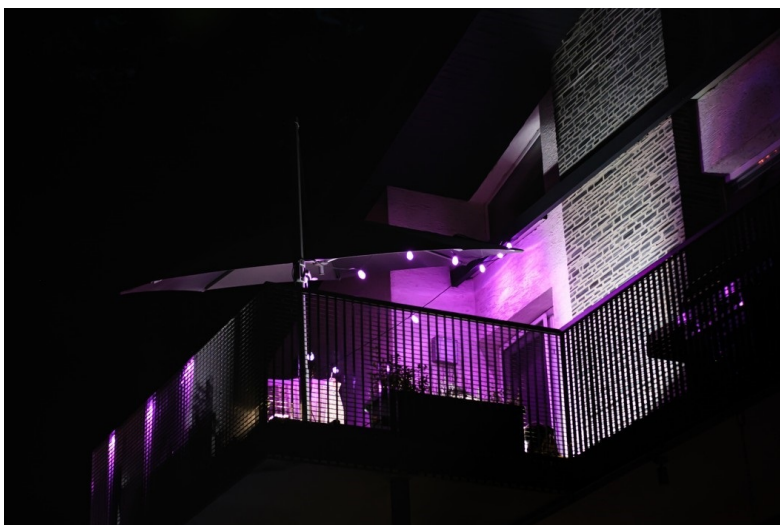

IMMAX NEO LITE SMART VENKOVNÍ DEKORAČNÍ LED ŘETĚZ 15M

Cena celkem:	2 530 Kč (bez DPH: 2 091 Kč)
Běžná cena:	2 783 Kč
Ušetříte:	253 Kč
Kód zboží:	OSVIMM1232
Part No.:	07900L
Záruka:	24 měs.
Stav:	Nové zboží

Popis

Osvětlení IMMAX NEO LITE Smart - rozehrajte správnou magii světel

Dekorační LED osvětlení IMMAX NEO LITE Smart na každou párty. **Chytrá venkovní girlanda** rozsvítí pobyt venku řadou barev a při oslavě narozenin, garden párty, grilování nebo třeba jen posezení s přáteli vykouzlí jedinečnou atmosféru. **Smart venkovní dekorativní LED řetěz IMMAX NEO LITE** je ideální pro osvětlení teras, pergol zahrad či jiných venkovních objektů.

Díky **délce 15 metrů** je řetěz dostatečně dlouhý a umožní vám vytvořit pestrobarevné prostředí podle představ. Světlo ovládáte jednoduše pomocí mobilní **aplikace Immax NEO PRO** nebo dálkového ovládání, které je součástí balení. Snadno nastavíte barvu, jas nebo teplotu světla. Díky **certifikaci IP65** je Smart osvětlení IMMAX **odolné proti tryskající vodě** a nemusíte se bát rozvěšení třeba v blízkosti bazénu.

IMMAX NEO LITE Smart venkovní dekorační LED řetěz 15 m

Chytrá stmívatelná LED girlanda je založena na energeticky úsporné, bezpečné a spolehlivé bezdrátové komunikaci **Wi-Fi**. V okamžiku vytvoříte dokonalou barevnou atmosféru a proměníte každé grilování v kouzelné posezení. Pomocí aplikace