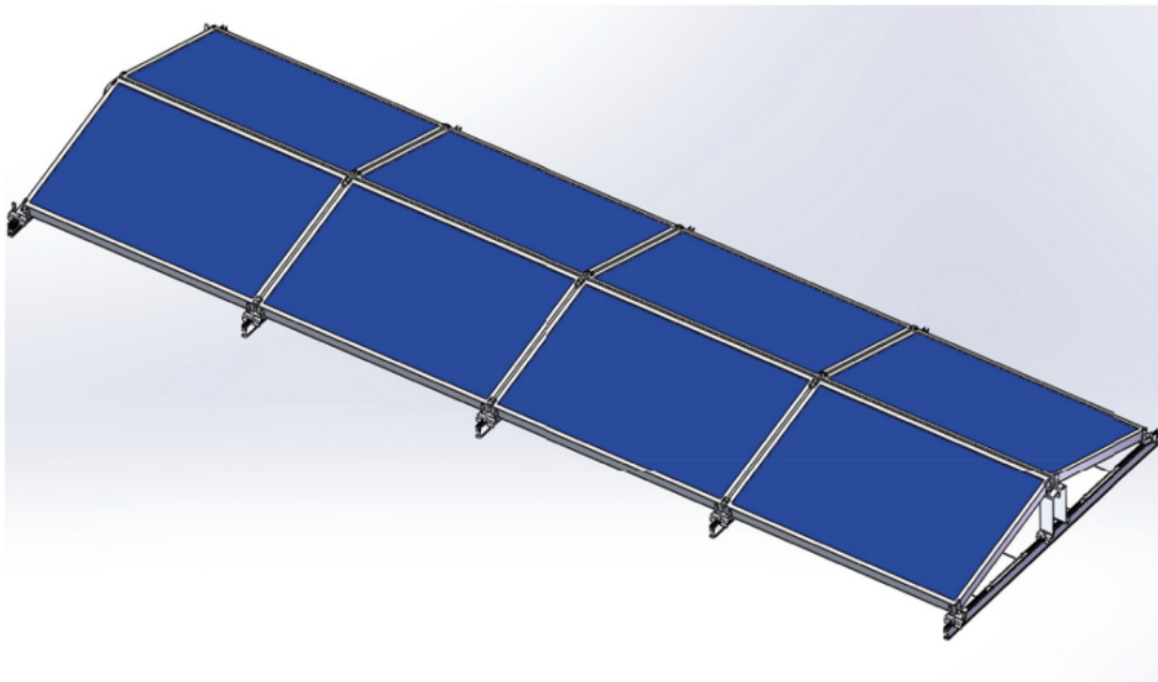

Kód zboží:

SOPGWL0329

Part No.:

SCOMP-8EW35-1134

Záruka:

26 měs.

Stav:

Nové zboží

Popis

Xtend Solarmi SCOMP-8EW35-1134

System SC pro instalaci solárních panelů na plochou střechu.

- Typ „východ-západ“
- Určeno pro ploché střechy
- Konstrukce se zátěží - neproniká do betonové střechy
- Vysoká kvalita a dlouhá životnost
- Odolná konstrukce vůči větru až do rychlost 60 m/s

ZÁKLADNÍ SPECIFIKACE

Určení: pro 8x solární panel 35 x 1134 mm (délka panelu je libovolná)

Materiál: eloxovaný hliník (6005-T5), ocel (typ 304)

Šířka základny: 2380 mm

Náklon panelů: 15°

Zatížení: < 1,4 kN/m²