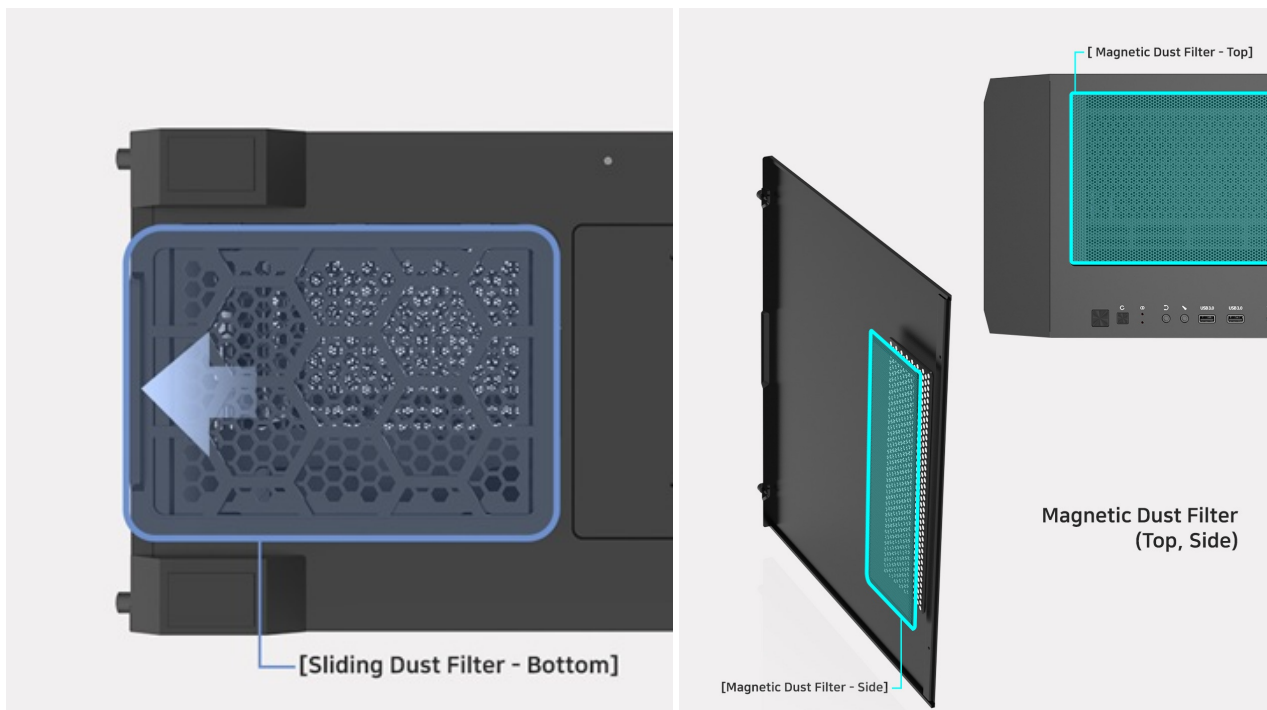

Počítačová skříň ZALMAN Z10 Duo ve formátu Middle Tower se vyznačuje stylovým vzezřením a zesílenou konstrukcí. S přehledem pojme všechny komponenty a umožní vám vytvořit moderní herní PC nebo multimediální centrum. Nabízí celkem **4 předinstalované ventilátory s ARGB podsvícením**, které podpoří gamingový vzhled.

Díky **perforovanému přednímu panelu** a **průhledné bočnici** osvětlení maximálně vynikne. Chybět nesmí ani **prachový filtr**, který představuje další vrstvu ochrany proti vniknutí prachu nebo drobných nečistot. Na horním panelu pak najdete **četnou konektorovou výbavu** pro připojení periférií, jako jsou flashdisky nebo sluchátka.

ZALMAN Z10 Duo

Počítačová skříň v provedení **Middle tower**. Na horním panelu jsou umístěny dva **USB 3.0 porty**, jeden **USB-C 3.1 port**, sluchátkový výstup a vstup pro mikrofon. Skříň je osazena celkem **čtyřmi ventilátory s ARGB podsvícením** o velikosti 120 mm. **Průhledná bočnice** společně s perforovaným předním panelem zajišťuje vytříbený design. Perforovaný přední panel je navíc možné vyměnit za přiložené tvrzené sklo a nechat tak ještě více vyniknout stylové ARGB podsvícení předních ventilátorů. Důmyslné řešení umožňuje pohodlné umístění **až 360 mm dlouhého výměníku** vodního chlazení na přední či horní straně. Ve skříni je dostatek prostoru pro chladič CPU do výšky až 173 mm a grafickou kartu o délce až 395 mm. Součástí skříňe je interní ARGB ovladač pro až 6 ventilátorů a **sada prachových filtrů**. Dodávána je **bez zdroje**.

Součástí balení je magnetická podpora a vertikální držák grafické karty. PCIe kabel není součástí balení.

ZÁKLADNÍ SPECIFIKACE

Provedení skříňe: Middle Tower

Interní pozice: 2 × 2,5"/3,5", 2 × 2,5"

Kompatibilita základní desky: E-ATX, ATX, Micro ATX, Mini ITX