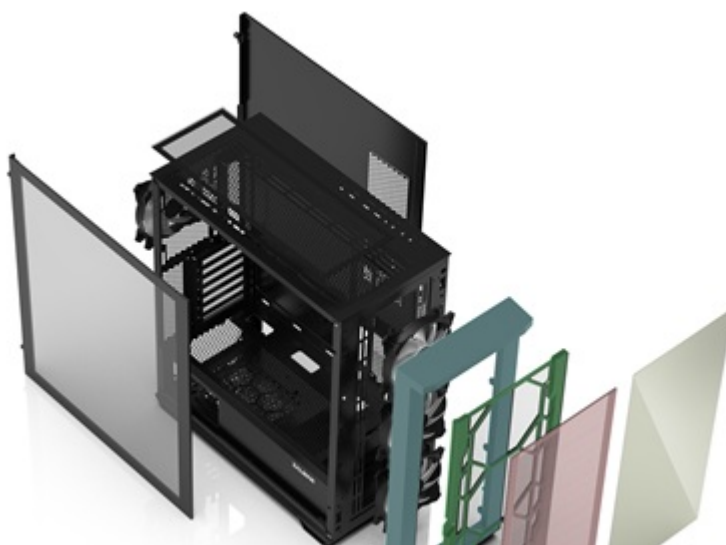

ZALMAN Z10 DUO

Cena celkem:	2 538 Kč
	(bez DPH: 2 098 Kč)
Běžná cena:	2 792 Kč
Ušetříte:	254 Kč
Kód zboží:	CASZAL0049
Part No.:	Z10 Duo
Záruka:	24 měs.
Stav:	Nové zboží

Popis

ZALMAN Z10 Duo - skříň, do které se vejdou všechny vaše PC komponenty

Počítačová skříň ZALMAN Z10 Duo ve formátu Middle Tower se vyznačuje stylovým vzezřením a zesílenou konstrukcí. S přehledem pojme všechny komponenty a umožní vám vytvořit moderní herní PC nebo multimediální centrum. Nabízí celkem **4 předinstalované ventilátory s ARGB podsvícením**, které podpoří gamingový vzhled.

Díky **perforovanému přednímu panelu** a **průhledné bočnici** osvětlení maximálně vynikne. Chybět nesmí ani **prachový filtr**, který představuje další vrstvu ochrany proti vniknutí prachu nebo drobných nečistot. Na horním panelu pak najdete **četnou konektorovou výbavu** pro připojení periférií, jako jsou flashdisky nebo sluchátka.

ZALMAN Z10 Duo

Počítačová skříň v provedení **Middle tower**. Na horním panelu jsou umístěny dva **USB 3.0 porty**, jeden **USB-C 3.1 port**, sluchátkový výstup a vstup pro mikrofon. Skříň je osazena celkem **čtyřmi ventilátory s ARGB podsvícením** o velikosti 120 mm. **Průhledná bočnice** společně s perforovaným předním panelem zajišťuje vytříbený design. Perforovaný přední panel je navíc možné vyměnit za přiložené tvrzené sklo a nechat tak ještě více vyniknout stylové ARGB podsvícení předních ventilátorů. Důmyslné řešení umožňuje pohodlné umístění **až 360 mm dlouhého výměníku** vodního chlazení na přední či horní straně. Ve skříni je dostatek prostoru pro chladič CPU do výšky až 173 mm a grafickou kartu o délce až 395 mm. Součástí skříňe je interní ARGB ovladač pro až 6 ventilátorů a **sada prachových filtrů**. Dodávána je **bez zdroje**.