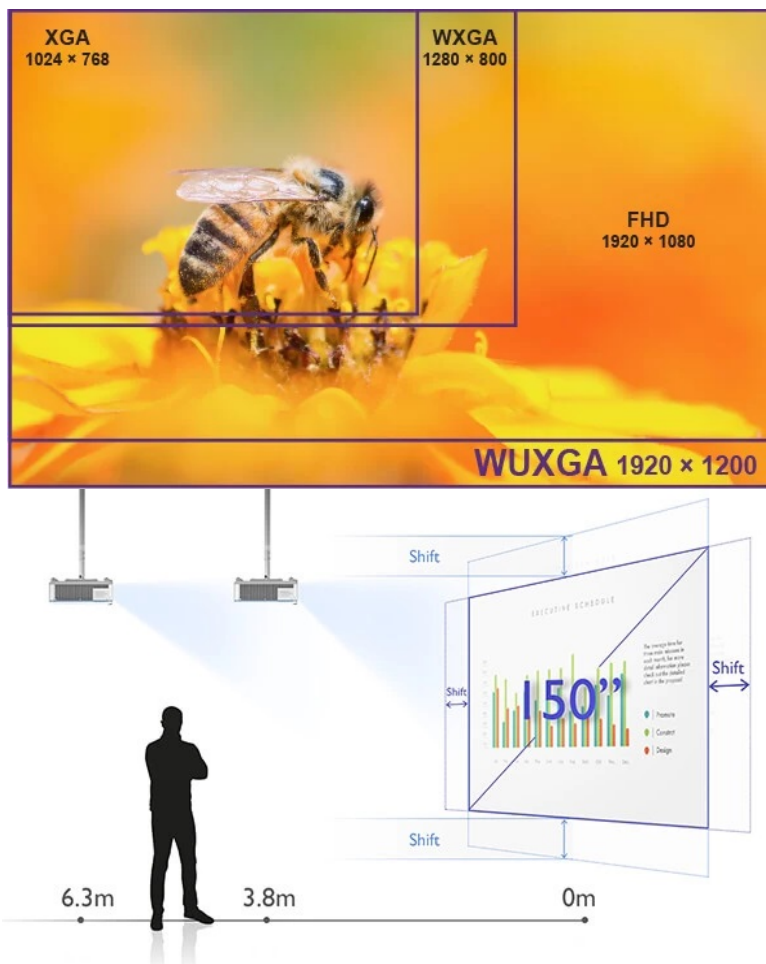

DLP projektor BenQ LU785 poskytuje vysokou kvalitu obrazu pro vaše prezentace ve firemní sféře. **Režim infografiky** potěší všechny moderní uživatele, kteří chtějí představit své nápady a návrhy formou bohaté, ale přehledné infografiky. Tento režim vykreslí texty i grafický obsah jasně a zřetelně. Ve spojení s **96% pokrytí normy Rec.709** produkuje syté a živé barvy. **Projektor BenQ LU785** disponuje **světlostí 6000 ANSI lumenů**, která podporuje komfortní sledování i v osvětlených, středně velkých **místnostech**.

Laserový světelný zdroj s **technologíí BlueCore** se vyznačuje trvalým výkonem bez blednutí barev po **dobu až 20 000 hodin provozu**. **Prachotěsná konstrukce IP5X** chrání citlivé optické komponenty a umožňuje použití v náročnějších podmínkách. **Projektor BenQ LU785** nabízí vysoké **WUXGA** rozlišení pro detailní a ostré zobrazení promítaného obsahu. Potěší také možnost **promítání obrazu na výšku v portrétním režimu**.

BenQ LU785

Laserový **WUXGA** projektor s rozlišením **1920 x 1200** obrazových bodů nabízí svítivost **6000 ANSI** lumenů, kontrastní poměr **3 000 000:1** a 96 % pokrytí normy **Rec.709** pro mnohem realističtější barvy a věrný obraz. Technologie **BlueCore Laser** zajišťuje nulovou odchylku laserových diod, zvyšuje světelný tok do světelného tunelu a zvyšuje jeho účinnost. Projektor dokáže vytvořit promítací plochu **o velikosti až 300"** a podporuje také 3D zobrazení. Díky korekci lichoběžníkového zkreslení můžete mít obraz přesně tam, kde potřebujete. Podporuje také **360° projekci**, promítání obrazu na strop, stěny, podlahu nebo dokonce šikmé plochy, například ve veřejných prostorách. Bezúdržbový provoz a dlouhou

Rozlišení: 1920 x 1200 px

Jas: 6000 ANSI lumenů

Kontrastní poměr: 3000000:1

Rozhraní: 2x HDMI, 1x HDMI-MHL, 1x VGA vstup, 1x VGA výstup, 1x USB typ A, 1x USB mini B, 1x RJ-45 LAN, 1x RS-232, 1x kompozitní vstup, 1x audio vstup, 1x audio výstup, 1x RCA audio vstup (L/R), 1x 3D Sync výstup