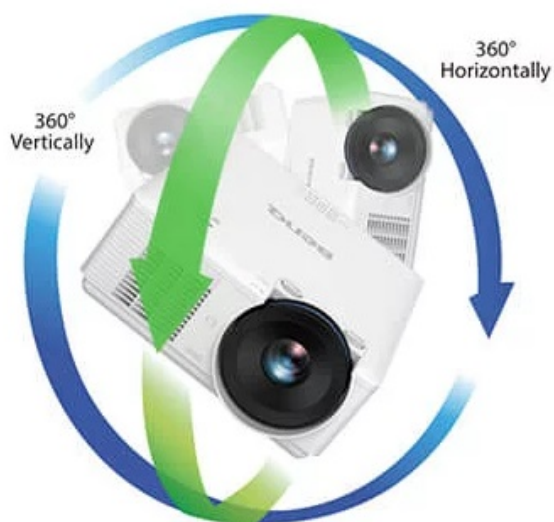

DLP projektor BenQ LU785 poskytuje vysokou kvalitu obrazu pro vaše prezentace ve firemní sféře. **Režim infografiky** potěší všechny moderní uživatele, kteří chtějí představit své nápady a návrhy formou bohaté, ale přehledné infografiky. Tento režim vykreslí texty i grafický obsah jasně a zřetelně. Ve spojení s **96% pokrytí normy Rec.709** produkuje syté a živé barvy. **Projektor BenQ LU785** disponuje **světlostí 6000 ANSI lumenů**, která podporuje komfortní sledování i v osvětlených, středně velkých **místnostech**.

Laserový světelný zdroj s **technologíí BlueCore** se vyznačuje trvalým výkonem bez blednutí barev po **dobu až 20 000 hodin provozu**. **Prachotěsná konstrukce IP5X** chrání citlivé optické komponenty a umožňuje použití v náročnějších podmínkách. **Projektor BenQ LU785** nabízí vysoké **WUXGA** rozlišení pro detailní a ostré zobrazení promítaného obsahu. Potěší také možnost **promítání obrazu na výšku v portrétním režimu**.

BenQ LU785

Laserový **WUXGA** projektor s rozlišením **1920 x 1200** obrazových bodů nabízí svítivost **6000 ANSI** lumenů, kontrastní poměr **3 000 000:1** a 96 % pokrytí normy **Rec.709** pro mnohem realističtější barvy a věrný obraz. Technologie **BlueCore Laser** zajišťuje nulovou odchylku laserových diod, zvyšuje světelný tok do světelného tunelu a zvyšuje jeho účinnost. Projektor dokáže vytvořit promítací plochu **o velikosti až 300"** a podporuje také 3D zobrazení. Díky korekci lichoběžníkového zkreslení můžete mít obraz přesně tam, kde potřebujete. Podporuje také **360° projekci**, promítání obrazu na strop, stěny, podlahu nebo dokonce šikmé plochy, například ve veřejných prostorách. Bezúdržbový provoz a dlouhou

Rozlišení: 1920 x 1200 px

Jas: 6000 ANSI lumenů

Kontrastní poměr: 3000000:1

Rozhraní: 2x HDMI, 1x HDMI-MHL, 1x VGA vstup, 1x VGA výstup, 1x USB typ A, 1x USB mini B, 1x RJ-45 LAN, 1x RS-232, 1x kompozitní vstup, 1x audio vstup, 1x audio výstup, 1x RCA audio vstup (L/R), 1x 3D Sync výstup