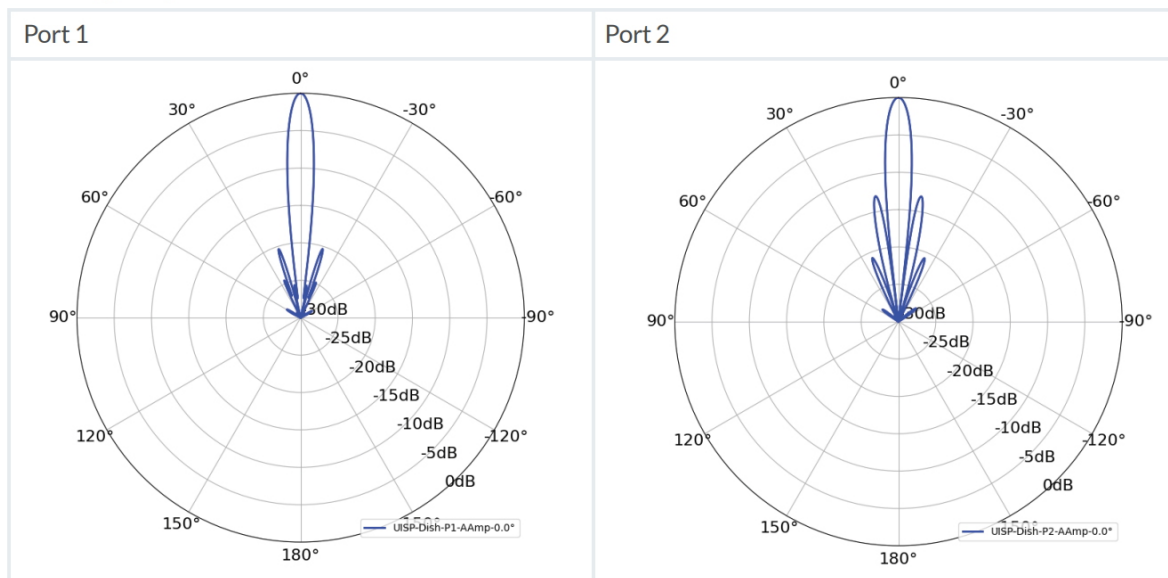

- Parabolická anténa, která pokrývá široký rozsah pracovních frekvencí (5,15 - 6,875 GHz)
- Dosah spojení PtP 30+ km
- Přesný montážní držák pro snadnou instalaci a zaměření
- Anténa pro montáž na stožár/sloup (ø 40 až 90 mm)
- Dvě boční západky pro spolehlivé připojení jednotky
- Materiál - práškově lakovaná pozinkovaná ocel, UV stabilní polykarbonát, hliníková slitina

## ZÁKLADNÍ SPECIFIKACE

**Frekvenční rozsah:** 5,15 - 6,875 GHz

**Zisk:** 30 dBi

**Vyzařovací úhel:**

Azimut: 5 až 6° (3 dB) / 6.5 až 8° (6 dB)

Elevace: 5 až 6° (3 dB) / 6.5 až 8° (6 dB)

**Polarizace:** duální, lineární

**Max. VSWR:** 2:1

**Rozměry:** 650 x 650 x 200 mm

**Hmotnost:** 4,54 kg + 3,1 kg držák

**Kompatibilita:** airFiber 5XHD (AF 5XHD), airMAX Rocket Prism AC 5 GHz (RP 5AC)

---

**Manuál (montážní návod):**

<https://dl.ui.com/qig/uisp-dish>

---

**Datasheet:**

[https://dl.ui.com/ds/uisp-dish\\_ds](https://dl.ui.com/ds/uisp-dish_ds)

---

Azimuth polar plots

Elevation polar plots