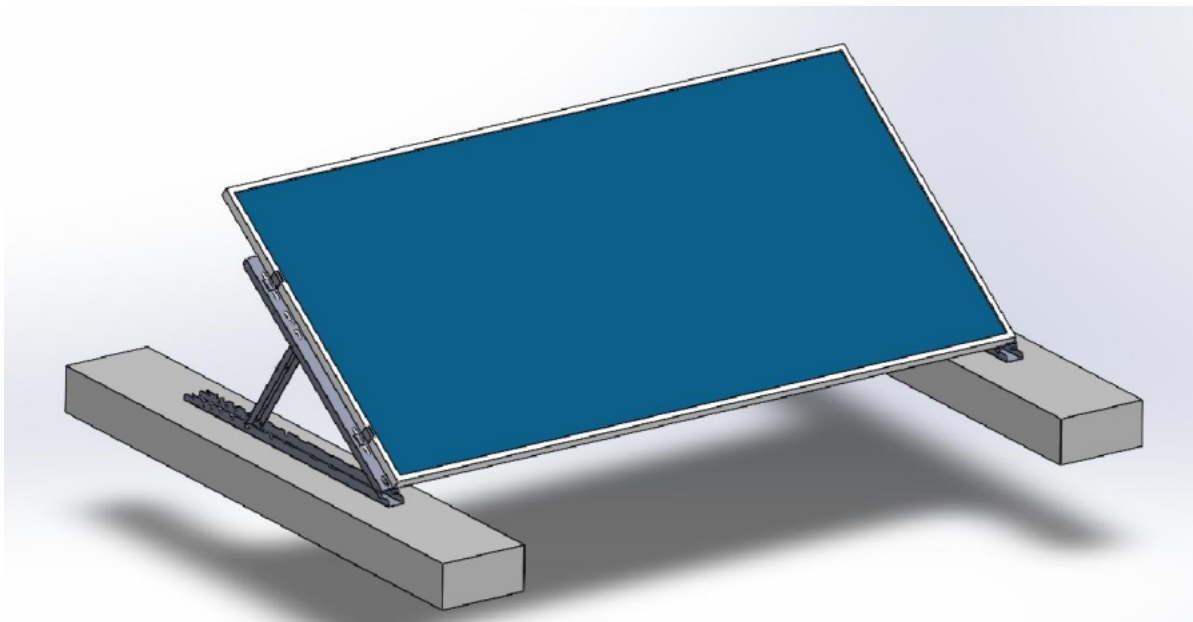

XTEND SOLARMI SCOMP-8SA35

Cena celkem:	8 339 Kč (bez DPH: 6 892 Kč)
Běžná cena:	9 173 Kč
Ušetříte:	834 Kč
Kód zboží:	SOPGWL0332
Part No.:	SCOMP-8SA35
Záruka:	26 měs.
Stav:	Nové zboží

Popis

Xtend Solarmi SCOMP-8SA35

Nastavitelný **systém SC pro instalaci 8 solárních panelů v řadě** na plochou střechu. **Sada tedy obsahuje 9 samotných držáků** s příslušenstvím.

- Určeno pro ploché střechy
- Nastavitelný úhel sklonu (15°, 20°, 25°, 30° nebo 35°)
- Dva způsoby upevnění: zátěžový způsob, nebo uchycení pomocí šroubů
- Lze rozšířit o další lišty SCHL1M-40 (CHL1M1-40) se spojkami SCPL-40

ZÁKLADNÍ SPECIFIKACE

Určení: pro 8× solární panel 35 × 1134 mm (délka panelu je libovolná, doporučeno max. 2279 mm)

Materiál: eloxovaný hliník (6005-T5)

Barva: stříbrná - šedá