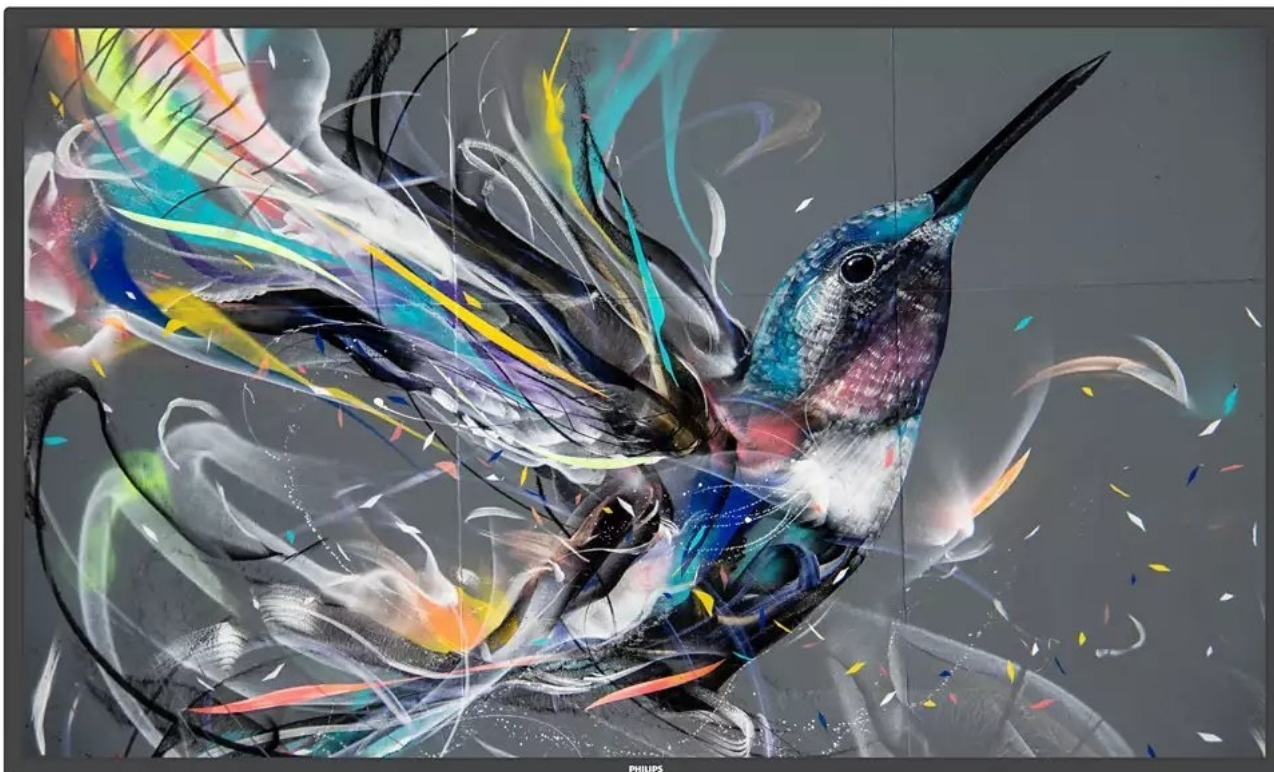

PHILIPS 43BDL3511Q 42,5"

Cena celkem:	31 851 Kč (bez DPH: 26 324 Kč)
Běžná cena:	35 037 Kč
Ušetříte:	3 185 Kč
Kód zboží:	DISPHL1004
Part No.:	43BDL3511Q/00
Záruka:	36 měs.
Stav:	Nové zboží

Popis

Philips 43BDL3511Q - 4K displej pro vaše zákazníky

Signage displej Philips 43BDL3511Q pro profesionální prezentaci digitálního obsahu vašim klientům a zákazníkům. Displej se vyznačuje snadnou instalací a **provozem v rámci režimu 18/7**. Efektivní chod a správu displeje zajišťuje **system CMND & Control**. Skrze připojení LAN navíc můžete displeje propojit do celistvé sítě a ovládat všechny obrazovky. **Funkce FailOver** zajistí automatické přepínání mezi vstupy a tím přehrávání obsahu v každé situaci, i když dojde k výpadku. **Displej Philips 43BDL3511Q** je vybaven **USB rozhraním**, do kterého připojíte USB úložiště a snadno přehrajete uložené video, audio nebo obrázky na **velké ploše 42.5"**.

Integrovaný přehrávač médií vám umožní jednoduše naplánovat přehrávání obsahu a po dokončení se zase přepne do pohotovostního režimu. Sám displej se vyznačuje ultra jemným rozlišením 4K, které vykreslí obsah ostře a do těch nejmenších detailů. **IPS panel** produkuje široké pozorovací úhly a podpoří komfortní sledování ze všech stran. Samozřejmostí je přítomnost **bohaté konektivity** pro flexibilní konektivitu. Součástí je také **dálkové ovládání** pro snadnou obsluhu.

Philips 43BDL3511Q

Panel o velikosti **42,5"** vhodný pro každodenní použití. Nabízí rozlišení **4K Ultra HD 3840 x 2160** obrazových bodů. Kontrastní poměr činí **1200:1** a svítivost je až **400 cd/m²**. Pozorovací úhly **178° horizontálně i vertikálně** zaručí skvělou viditelnost z jakéhokoliv úhlu. Ozvučení zajišťuje dvojice integrovaných **reproduktorů** s celkovým výkonem **20 W**. Díky své