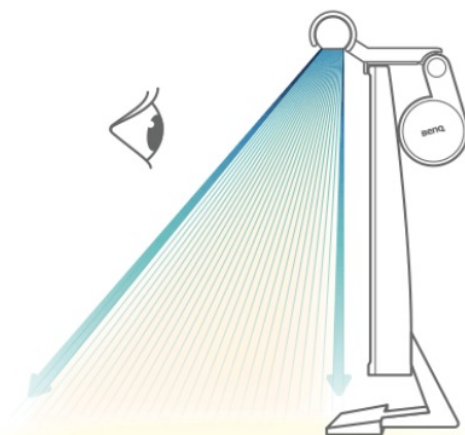

Praktická LED lampička BenQ ScreenBar WiT, kterou oceníte při práci na počítači v kanceláři i domácnosti. Vyznačuje se speciálně navrženým klipem pro rychlé a snadné uchycení na monitor. Díky umístění a **podlouhlému designu** proud světla přesně směřuje na plochu stolu před vámi a eliminuje odlesky na obrazovce. Současně nezabírá žádné místo v pracovním prostoru a snižuje námahu očí.

Tradiční lampy

Lampa pro elektronické čtení ScreenBar

Díky **vestavěnému snímači okolního světla** automaticky upravuje jas a postará se o komfortní osvětlení v v dané místnosti za každých podmínek. **Lampa BenQ ScreenBar WiT** je určena zejména pro elektronické čtení, sledování PC displeje a vaše pohodlí. Kvalitní LED zdroj světla zajišťuje patřičnou péči o zrak. **Nastavitelná barevná teplota** vám umožní nastavit buď relaxační teplé světlo ideální pro odpočinek nebo čtení, či bílé světlo vhodné pro práci a zvýšené soustředění.

Nabíjení přes USB

Zapomeňte na kabely, které se zamotají a jejich hlavní funkcí je to, aby na stole překážely. Napájení lampičky **BenQ ScreenBar WiT** zajišťuje pouze port USB. **Hliníková konstrukce** disponuje **dotykovým ovládáním** na horní straně a umožňuje snadné zapnutí, nastavení jasu a barevné teploty. Okamžitě nastavíte také režim **automatického stmívání**.

BenQ ScreenBar WiT

LED lampička pro elektronické čtení se speciálně navrženým **klipem pro uchycení na monitor**. **Asymetrický optický design** osvětluje pouze stůl a nesvítí na obrazovku, čímž eliminuje nepříjemné odlesky. **Otočná konstrukce** navíc umožňuje nasměrovat světlo přesně tam, kam potřebujete. Oproti klasické lampičce tak poskytuje rovnoměrně rozptýlené osvětlení po celé vaší pracovní ploše. Pomocí **dotykového ovládání** lze snadno zapnout osvětlení a nastavit jas nebo barevnou teplotu. Lampička je také vybavena snímačem, který **automaticky reguluje jas** na základě aktuálního okolního osvětlení. K napájení lze využít jakýkoliv **USB port** a přiložený napájecí kabel.