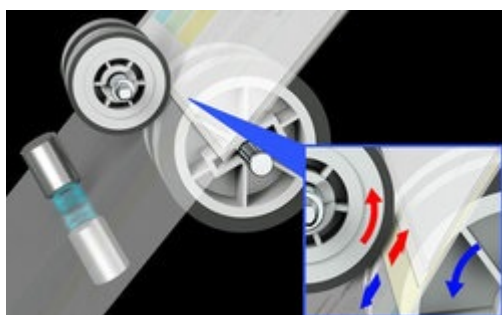

Díky **automatickému podavači**, který pojme až 100 listů papíru, a **rychlosti skenování až 40 stran za minutu** zvládne zpracovat velký objem práce bez námahy uživatele. Nechybí **funkce pro ochranu papíru, detekci nečistot** a další, aby vaše dokumenty byly v optimálním bezpečí.