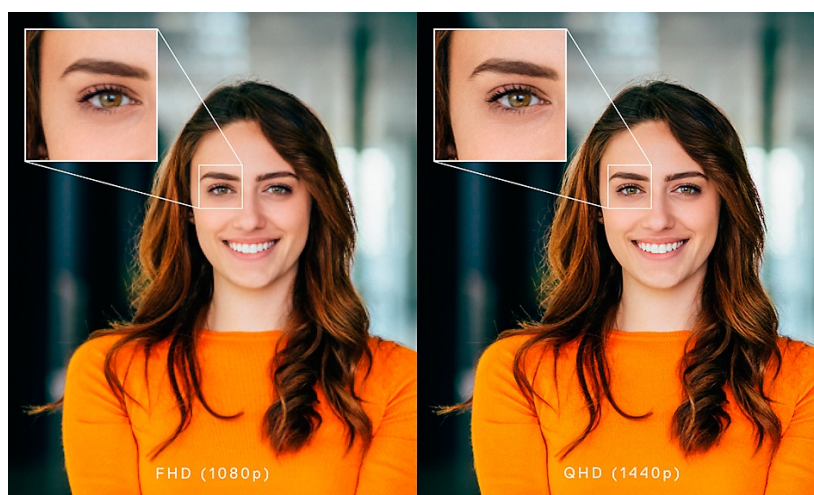

### Dell WB5023 - webkamera pro špičkovou on-line komunikaci

**Webová kamera Dell WB5023** pro profesionální on-line komunikaci ve vysokém rozlišení. **Snímač Sony STARVIS** disponuje **rozlišením 2K QHD** a postará se o jasný, čistý a živý obraz. Pokročilé algoritmy zajišťují perfektní zpracování obrazového signálu, díky čemuž produkuje věrné barvy a redukuje rozmazání pohybu či zrnění obrazu při slabém osvětlení.

**Funkce detekce obličeje (FDAE)** automaticky vyvažuje jas a další expozice obličeje pro vytvoření dokonalé kvality obrazu. Funkce **automatického rámování** vás udrží přesně ve vycentrováném záběru.

K tomu vám dopomáhá také široké zorné pole, které zachytí nejenom vás, ale také dostatečný prostor na pozadí pro přirozenější záběry. Konstrukce s bezpečnostní krytkou zajistí rychle a jednoduše potřebné soukromí. Současně představuje praktický způsob, jak ochránit čočky před poškrábáním. **Flipový držák** podporuje snadné uchycení na monitor, případně jakoukoli vodorovnou plochu. **Webkameru Dell WB5023** poté jednoduše připojíte pomocí **USB** kabelu.