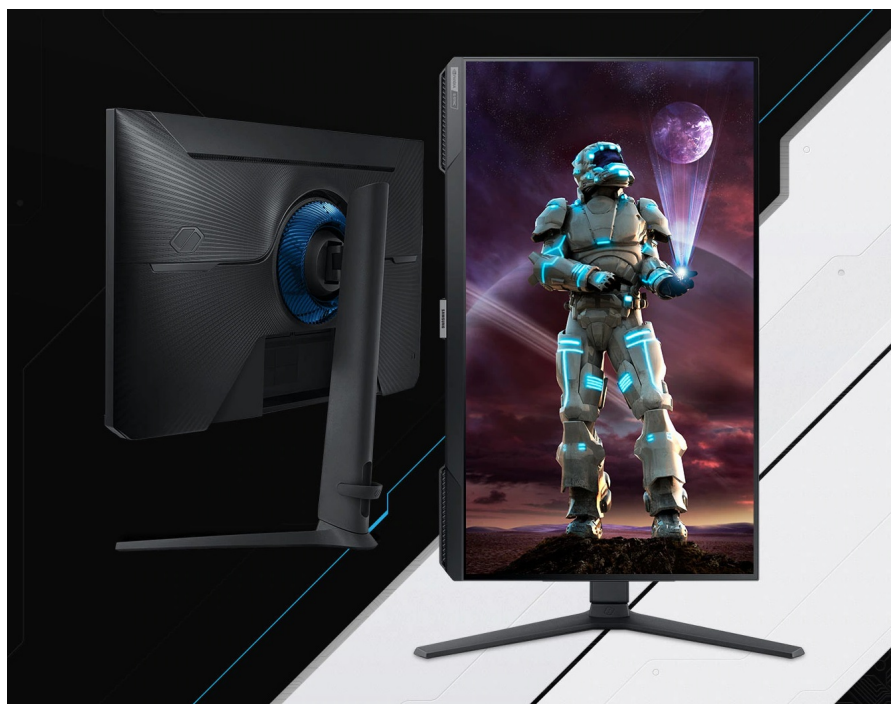

Herní monitor Samsung Odyssey G40B si smísne na těch nejnáročnějších gamingových výzvách. **Na ploše 24.5 palců** vás přenesou do herních světů, které jsou vykresleny v ostrém a detailním **Full HD rozlišení** a především dokonale plynule. **IPS panel** produkuje široké pozorovací úhly, díky kterým si živé a zářivé barvy dopřejete ze všech stran pohledu bez kreslení.

Vidět více, hrát lépe

Herní monitor **Samsung Odyssey G40B** vás nenechá napospas nepřátelům, kteří útočí ze stran. Obrazovka umožňuje úpravu poměru stran na 21:9 a spolu s **funkcí Ultrawide Game View** získáte mnohem lepší přehled na mapě, hřišti nebo závodním okruhu. Vašemu pohodlí nahraje **ergonomický stojan** s možností nastavení do výšky a funkcí Pivot. Displej tak umístíte do komfortní polohy podle svých požadavků.

Samsung Odyssey G40B

Herní LED monitor s úhlopříčkou **24,5"** a Full HD rozlišením **1920 x 1080** obrazových bodů nabízí jas **400 cd/m²** a dobu odezvy **1 ms**. Obnovovací frekvence **240 Hz** spolu s podporou technologie **AMD FreeSync Premium** nabízí intenzivní akci bez trhání, zadržávání nebo rozmazávání obrazu při pohybu. Použitím technologie **IPS** je dosaženo širokých pozorovacích úhlů **178° horizontálně i vertikálně**. V neposlední řadě jistě potěší výškově nastavitelný stojan a funkce **Pivot**, která umožňuje otočení obrazovky o 90°.