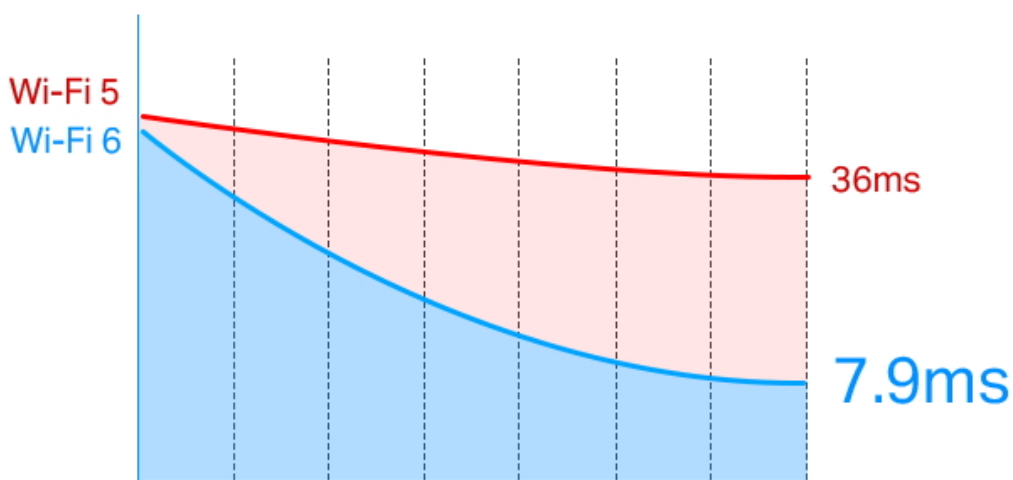

Budte o krok napřed

Technologie 1024-QAM a šířka pásma 160 MHz poskytují rychlejší, plynulejší Wi-Fi připojení, které plně odemyká potenciál vašeho Wi-Fi 6 routeru.

Okamžitá odezva

Revoluční technologie OFDMA snižuje latenci až o 75 %. Dopřejte si hraní her v reálném čase nebo fantastické zážitky ve světě virtuální reality s ultra rychlou odezvou.