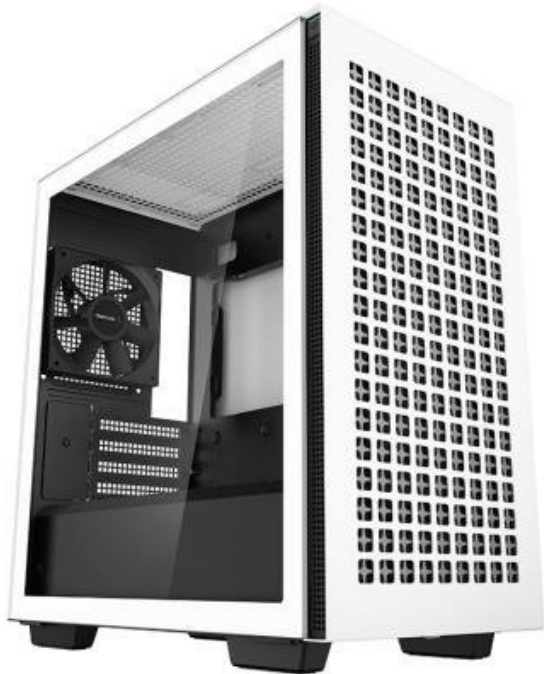

DEEPCOOL CH370 BÍLO-ČERNÁ

| | |
|--------------|---|
| Cena celkem: | 1 509 Kč (bez DPH: 1 247 Kč) |
| Běžná cena: | 1 660 Kč |
| Ušetříte: | 151 Kč |
| Kód zboží: | CASDPC1210 |
| Part No.: | R-CH370-WHNAME1-G-1 |
| Záruka: | 24 měs. |
| Stav: | Nové zboží |

Popis

DEEPCOOL CH370

Skříň formátu Middle Tower s **průhlednou bočnicí** nabízí **dvě 2,5"** pozice pro SSD disky a **dvě 3,5"** pozice pro pevné disky. Na horním panelu se nachází **dva USB 3.0 porty** a kombinovaný port sluchátek a mikrofonu. Skříň je osazena **jedním ventilátorem o velikosti 120 mm** na zadní straně. Důmyslné řešení umožňuje pohodlné umístění **až 360 mm dlouhého výměníku** vodního chlazení na přední straně. Ve skříni je dostatek prostoru pro chladič CPU do výšky až 165 mm a grafickou kartu o délce 320 mm. Zjistíte potěší také **integrovaná podpora grafické karty** a výsuvný háček na sluchátka. Skříň je dodávána **bez zdroje**. Součástí je také **sada prachových filtrů**.

ZÁKLADNÍ SPECIFIKACE

Provedení skříně: Middle Tower

Interní pozice: 2 × 2,5", 2 × 3,5"

Kompatibilita základní desky: Micro ATX, Mini-ITX

Zdroj: bez zdroje

Konektory na horním panelu: 2 × USB 3.0, 1 × kombinovaný port sluchátek a mikrofonu

Rozměry: 431 × 413 × 215 mm

Barva: bílá-černá