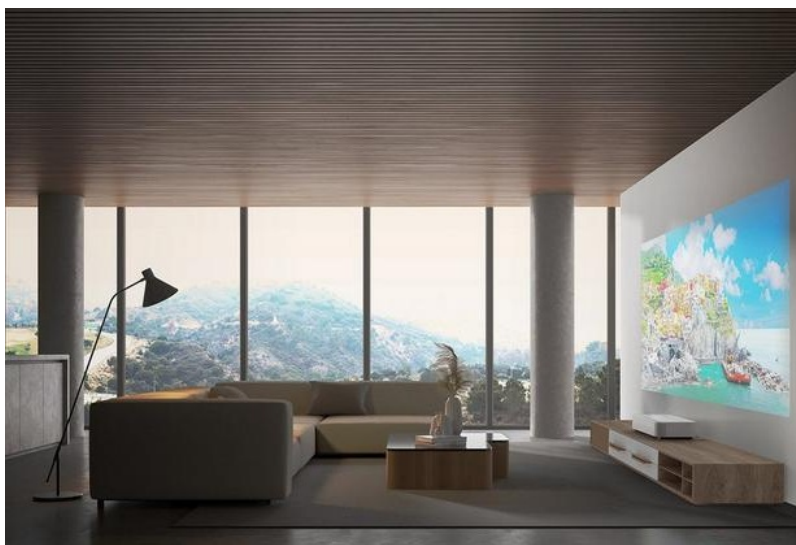

### Epson EH-LS800W - 4K projektor s Android TV

**Laserový TV projektor Epson EH-LS800W** vám umožní sledovat obsah na velké ploše ve **4K UHD rozlišení** na **ultra krátkou projekční vzdálenost**. Objevte nové možnosti sledování se systémem **Android TV** a na klasickou televizní obrazovku si už ani nevzpomenete. **Technologie Android TV** vám zprostředkuje množství filmových trháků a multimédií z **Google Play, Amazon Prime Video, YouTube** a dalších aplikací.

Projektor **Epson EH-LS800W** umožňuje promítání již ze vzdálenosti 2.3 cm od stěny na ploše 80 palců. Vzdálenost si můžete upravit dle svých požadavků nebo proporcí místnosti, abyste dosáhli ideálního domácího kina a promítací plochy až 150 palců. Uplatní se nejenom při sledování filmů, ale také třeba hraní her. Díky novému **hernímu režimu** se vyznačuje nízkou prodlevou a umožní komfortní gaming. **Vysoká svítivost 4000 ANSI lumenů** podporuje optimální jas, dobrou viditelnost a čitelnost i v běžně osvětleném interiéru.