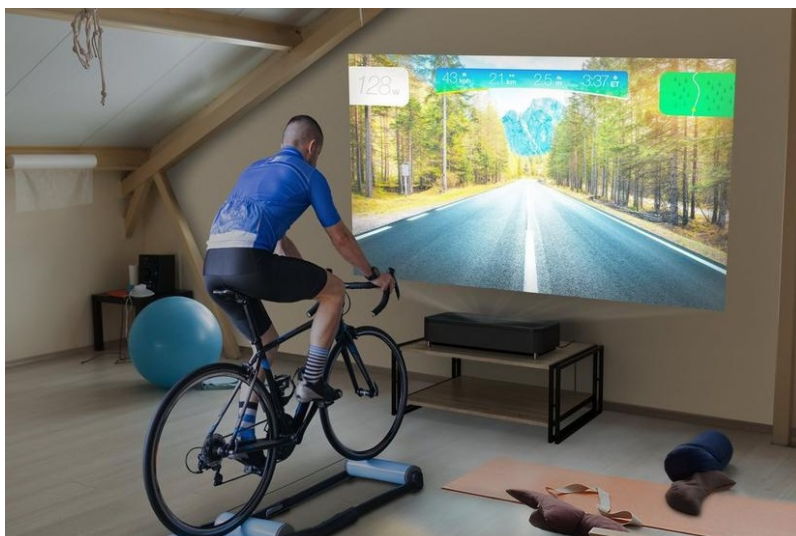

Epson EH-LS800B - 4K projektor s Android TV

Laserový TV projektor Epson EH-LS800B vám umožní sledovat obsah na velké ploše ve **4K UHD rozlišení** na **ultra krátkou projekční vzdálenost**. Objevte nové možnosti sledování se systémem Android TV a na klasickou televizní obrazovku si už ani nevzpomenete. **Technologie Android TV** vám zprostředkuje množství filmových trháků a multimédií z **Google Play, Amazon Prime Video, YouTube** a dalších aplikací.

Projektor **Epson EH-LS800B** umožňuje promítání již ze vzdálenosti 2.3 cm od stěny na ploše 80 palců. Vzdálenost si můžete upravit dle svých požadavků nebo proporcí místnosti, abyste dosáhli ideálního domácího kina a promítací plochy až 150 palců. Uplatní se nejenom při sledování filmů, ale také třeba hraní her. Díky novému **hernímu režimu** se vyznačuje nízkou prodlevou a umožní komfortní gaming. **Vysoká svítivost 4000 ANSI lumenů** podporuje optimální jas, dobrou viditelnost a čitelnost i v běžně osvětleném interiéru.

kontrastního poměru. Tento projektor dokáže vytvořit promítací **plochu o úhlopříčce 80 až 150"** a díky technologii **3LCD** potlačuje efekt duhy ve scénách s rychlým pohybem. Díky funkcím posunu objektivu, digitálního zoomu a korekci lichoběžníkového zkreslení můžete mít obraz přesně tam, kde potřebujete. Funkce interpolace snímků pak zajišťuje ostřejší obraz v rychle se pohybujících scénách. Prostřednictvím funkce **Android TV** můžete snadno přehrávat obsah například z **YouTube, Amazon Prime Video** a mnoha dalších služeb. Projektor podporuje také technologii **Chromecast**, pro bezdrátové sdílení obsahu z telefonu nebo počítače. Zvukový systém **Yamaha**, poskytující dynamický prostorový zvuk, se skládá ze **dvou reproduktorů a subwooferu** o celkovém výkonu **20 W**.