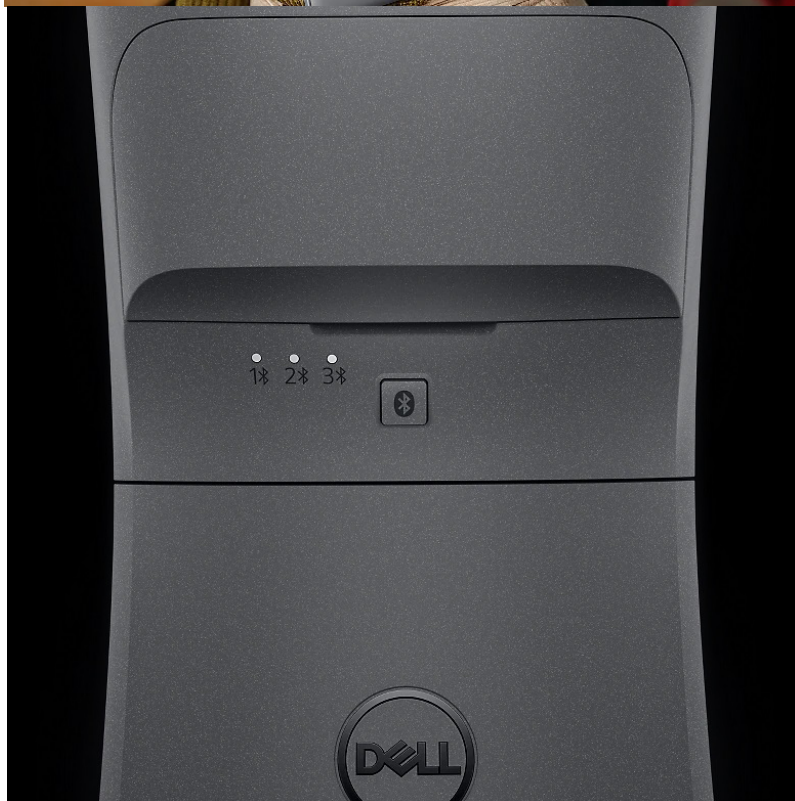

DELL MS700 ČERNÁ

Cena celkem:	1 242 Kč (bez DPH: 1 027 Kč)
Běžná cena:	1 367 Kč
Ušetříte:	124 Kč
Kód zboží:	MOUD00570
Part No.:	570-ABQN
Záruka:	36 měsíců záruka On-Site-Exchange
Stav:	Nové zboží

Popis

Bluetooth myš Dell MS700 - otočte to k produktivitě

Lehká myš Dell MS700 s otočnou konstrukcí, která je určena pro práci na cestách. Díky mimořádně **nízké váze** s ní můžete vyrazit kamkoli, aniž by vás tížila. Otočný design vám umožní okamžité připojení pomocí **Bluetooth**, a to až ke 3 zařízením současně. Opětovným otočením **myš Dell MS700** zploštíte a můžete ji zase snadno uložit. Mezi jednotlivými zařízeními přepínáte rychle a jednoduše pomocí tlačítka.

Nerušte své kolegy ani proud myšlenek. **Snížená hlasitost klikání** je vhodná pro práci v plně osídlené kanceláři, knihovně a zkrátka všude tam, kde je potřeba klid. Optický snímač s **nastavitelným rozlišením až 4000 dpi** zajistí plynulý a přesný pohyb po pracovní ploše.

Dell MS700

Cestovní otočná **bezdrátová** myš pro pohodlnou práci s počítačem využívá **optický snímač** s nastavitelným rozlišením až **4000 DPI**. Pomocí tlačítka na spodní straně umožňuje pracovat až na třech zařízeních současně. Napájení zajišťují **dvě AAA baterie**, které jsou součástí balení.