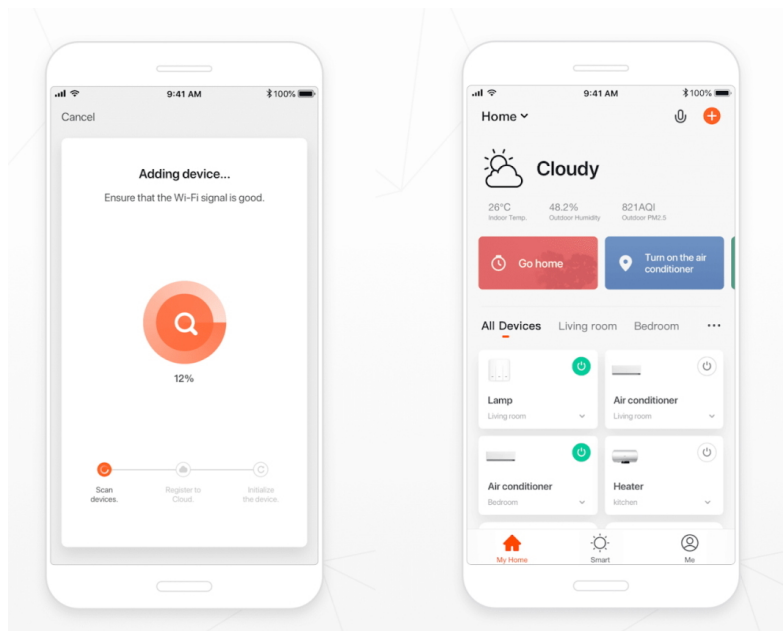

tuya

ZÁKLADNÍ SPECIFIKACE

SMART termostatická hlavice

Kompatibilní s ventily: RA, RAV, RAVL

Rozměr ventilu: M30×1,5

Napájení: 3 V (2× 1,5 V / AA)

Přesnost: ± 1 °C

Rozsah nastavitelné teploty: 5 °C až 35 °C

Nastavení teplot po: 0,5 °C

Rozměry termostatu: 89,5 × 53 × 53 mm

SMART MULTI BRIDGE PRO v3

Rozhraní: Zigbee 3.0, Wi-Fi, Bluetooth 5.0

Frekvence: 2400–2483,5 MHz

Maximální RF výstupní výkon: 11 dBm

Napájení: micro USB, 5 V / 1 A (adaptér není součástí balení)

Vstupní napětí zdroje: AC 230 V (50-60 Hz)

Jazyk aplikace: čeština

Rozměry: 60 × 60 × 15 mm

Barva: bílá

TuyaSmart:

[Aplikace pro Android](#)

[Aplikace pro iOS](#)