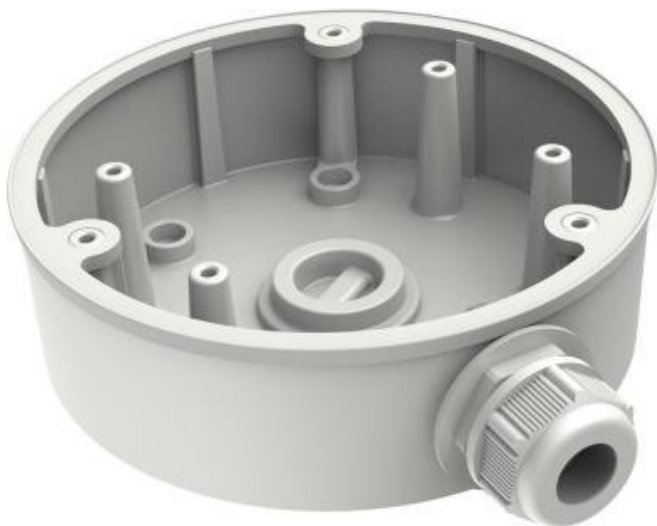

HIKVISION DS-1280ZJ-PT6

Cena celkem:

575 Kč
(bez DPH: 475 Kč)

Běžná cena:

632 Kč

Ušetříte:

57 Kč

Kód zboží:

IPKHIK0466

Part No.:

DS-1280ZJ-PT6

Záruka:

36 měs.

Stav:

Nové zboží

Popis

Hikvision DS-1280ZJ-PT6

Instalační krabice/patice **pro dome kamery** Hikvision. Krabice je vhodná pro vnitřní i venkovní použití (nutné těsnění). Držák by měl být instalován na rovnou stěnu. Stěna musí unést více než 3krát větší hmotnost, než je celková hmotnost kamery a držáku.

ZÁKLADNÍ SPECIFIKACE

Materiál: hliník

Nosnost: 4,5 kg

Rozměry: 162,5 x 137 x 42 mm

Hmotnost: 280 g

Barva: bílá

Kompatibilita: DS-2CD23*6G2, DS-2CD23*7G2, DS-2CD33*6G2, DS-2CD2H***, DS-2DE3*04W a další kompatibilní modely