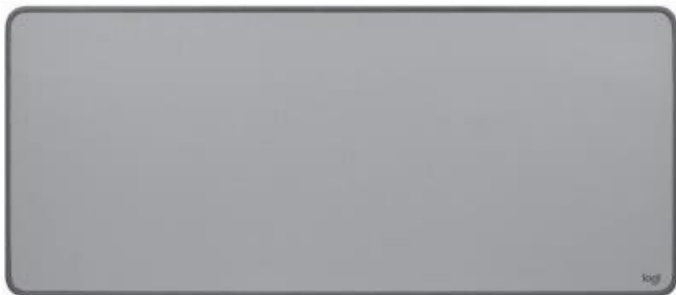

## LOGITECH DESK MAT STUDIO ŠEDÁ

|              |   |
|--------------|---|
| Cena celkem: | <b>298 Kč</b><br><b>(bez DPH: 246 Kč)</b> |
| Běžná cena:  | <b>327 Kč</b>                             |
| Ušetříte:    | <b>30 Kč</b>                              |
| Kód zboží:   | MOULOG1005                                |
| Part No.:    | 956-000052                                |
| Záruka:      | 24 měs.                                   |
| Stav:        | Nové zboží                                |

### Logitech Desk Mat Studio

Velká podložka pod myš a klávesnici z voděodolného polyesteru. S přílnavým **gumovým podkladem** je podložka bezpečně přichycena ke stolu, kde zůstává za všech okolností.

### ZÁKLADNÍ SPECIFIKACE

**Kompatibilita:** optické a laserové myši

**Materiál:** polyester, přírodní guma, nylon,

**Rozměry:** 700 × 300 × 2 mm

**Barva:** šedá