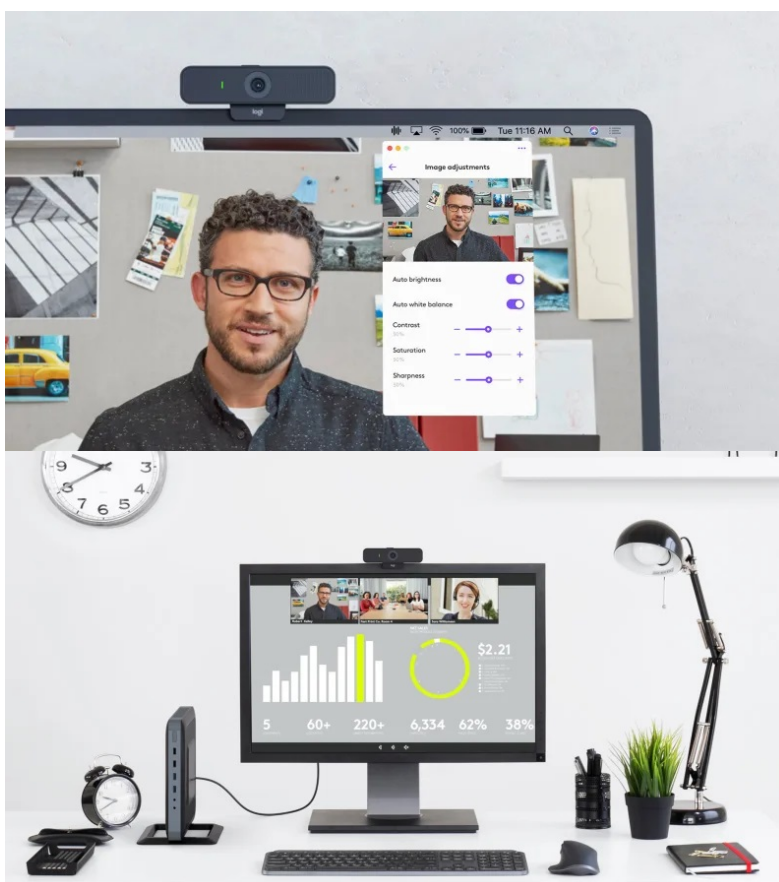

Full HD webkamera Logitech C925e pro náročnou on-line komunikaci, která vám zprostředkuje profesionální obraz i zvuk. Je navržena pro každodenní použití v kanceláři a ve sféře podnikání, podporuje potřebné protokoly a nástroje, aby videokonference byly stabilní a na patřičné úrovni. Mezi praktické funkce **webové kamery Logitech C925e** patří například **automatické zaostřování**, díky které je zajištěn čistý a věrný obraz v daném zorném poli. O optimální kvalitu obrazu se dále stará **technologie RightLight 2**. Výbava obsahuje **integrováné všesměrové mikrofony**, které snímají zvuk na vzdálenost až 1 metr a podpoří jasnou a čistou on-line konverzaci.

Pomocí **aplikace Logi Tune Desktop** můžete webkameru jednoduše ovládat a přizpůsobit ji vzhledem k užívanému zařízení. Aplikace umožní například přiblížení/oddálení, úpravu barev, manuální ostření apod. **Kamera Logitech C925e** splňuje celou řadu certifikátů, díky čemuž je kompatibilní s nejoblíbenějšími komunikačními platformami, jako jsou **Microsoft Teams, Skype for Business, Zoom** nebo třeba **Google Meet**. Samozřejmostí je snadná instalace pomocí **nastavitelného klipu**. Díky tomu zařízení uchyťte na hranu displeje notebooku, na vodorovnou plochu stolu, případně na stativ.

Logitech C925e

Webkamera s **Full HD** rozlišením 1920 x 1080 bodů nabízí ostrý obraz a věrné barvy, zatímco zabudovaný **duální mikrofón** zajistí kvalitní zvukový přenos. Kamera navíc disponuje funkcí **autofocus**, díky které mnohem lépe ostří a poskytuje tak lepší obraz. Automatická korekce světla **RightLight 2** zprostředkuje jasný obraz v různých světelných prostředích od slabého