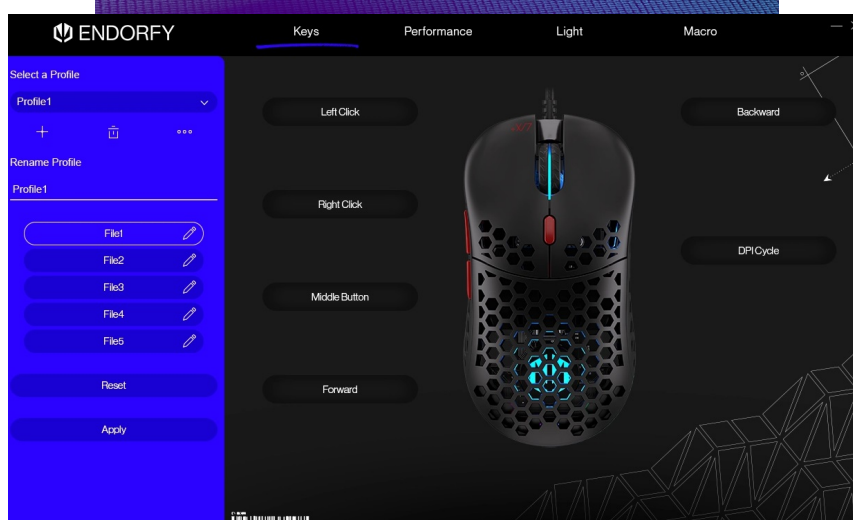

Herní drátová myš Endorfy LIX Plus je tady, aby přinesla rychlost a přesnost do vašeho hraní. Navíc se **mimořádně lehká** a svým designem dokonale padne do ruky, takže se můžete pustit do každé výzvy. **Mikrospínače Kailh GM 8.0** vydrží i dlouhotrvající zátěž, jsou mimořádně citlivé a reagují svižně při každé stisknutí. Váš soupeř tak nemá ani zlomek času na to, aby vymyslel plán B.

Životnost 80 milionů kliknutí z ní dělá opravdového herního maratonce. **Voštinová struktura** podporuje nízkou hmotnost a také zabraňuje pocení vaší ruky v parných dnech. Barevné podsvícení dodá ještě pár bodů k celkovému stylu. Pro perfektní vyladění parametrů vám poslouží přídatný **software**. S ním máte pod kontrolou citlivost, **podsvícení, makra** a další funkce.

Endorfy LIX Plus

Ultralehká herní myš disponující **6 programovatelnými tlačítky** a vysoce přesným **optickým senzorem Pixart PMW3370** s rozlišením **až 19000 dpi**. Herní design doplňuje **adresovatelné RGB podsvícení**. Kvalitní spínače **Khail GM 8.0** vydrží více než **80 milionů kliků**. Připojení je realizováno skrze opletený **USB kabel** o délce 1,8 m.

Barva: černá