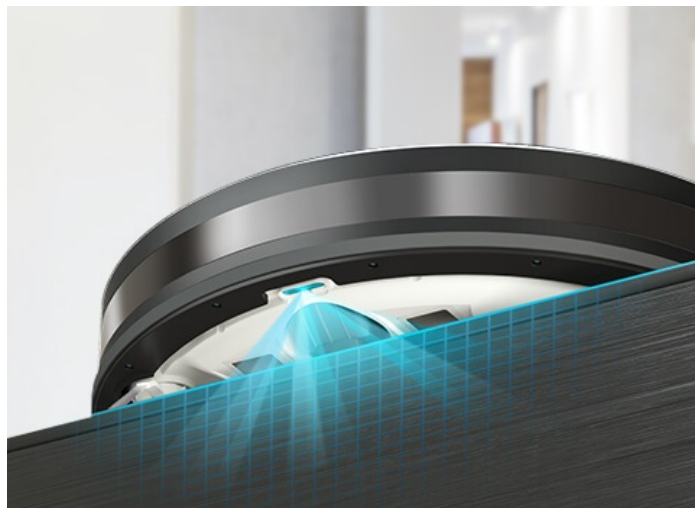

TP-Link Tapo RV10 Plus - pro vysávání a vytírání v jednom

Robotický vysavač TP-Link Tapo RV10 Plus pro vysávání a vytírání, se kterým uklidíte rychle a bez námahy. **Sáček na prach o objemu 4 litry** se po dokončení úklidu automaticky vyprázdní a vy máte klid až 70 dní, kdy si nemusíte špinit ruce. **Disponuje 4 režimy sání**, takže se přizpůsobí různým druhům úklidu. Pracuje tiše, rychle nebo se do úklidu pustí s maximální možnou silou. Díky funkci plánování dráhy máte jistotu, že nevynechá žádné důležité místo.

Pro optimální orientaci v prostoru disponuje řadou senzorů. Díky **nízké konstrukci** se dostane i do hůře dostupných míst a spolehlivě vysaje i pod křeslem nebo domácí knihovnou. Jednoduché nastavení a ovládání zvládnete pomocí **aplikace Tapo**. Součástí vysavače je rovněž praktický mop, který je ideální na čištění a vytírání podlah. Při přechodu na koberec navíc sám automaticky zvýší výkon, aby bylo zajištěno patřičné hloubkové čištění. **HEPA filtr zachytí 99.9 % alergenů** pro dokonale čistou domácnost.

Součástí balení je **chytrá nabíjecí stanice s automatickým vyprazdňováním**. Konstrukce se vyznačuje zadním sacím potrubím, které je o téměř 45 % kratší v porovnání s jinými modely a díky vysokému sacímu výkonu se nabíjecí stanice vyprázdní během okamžiku a beze zbytků nečistot v zásobníku nebo na podlaze. Samozřejmostí je **tichý provoz a v režimu „Nerušit“** si dopřejete klidný spánek.

Plovoucí vstup sání

přiléhá těsně k podlaze, aby se vysál prach i z mezer.

Odnímatelný hlavní kartáč

usnadňuje čištění zachycených vlasů či chlupů a zjednodušuje údržbu.