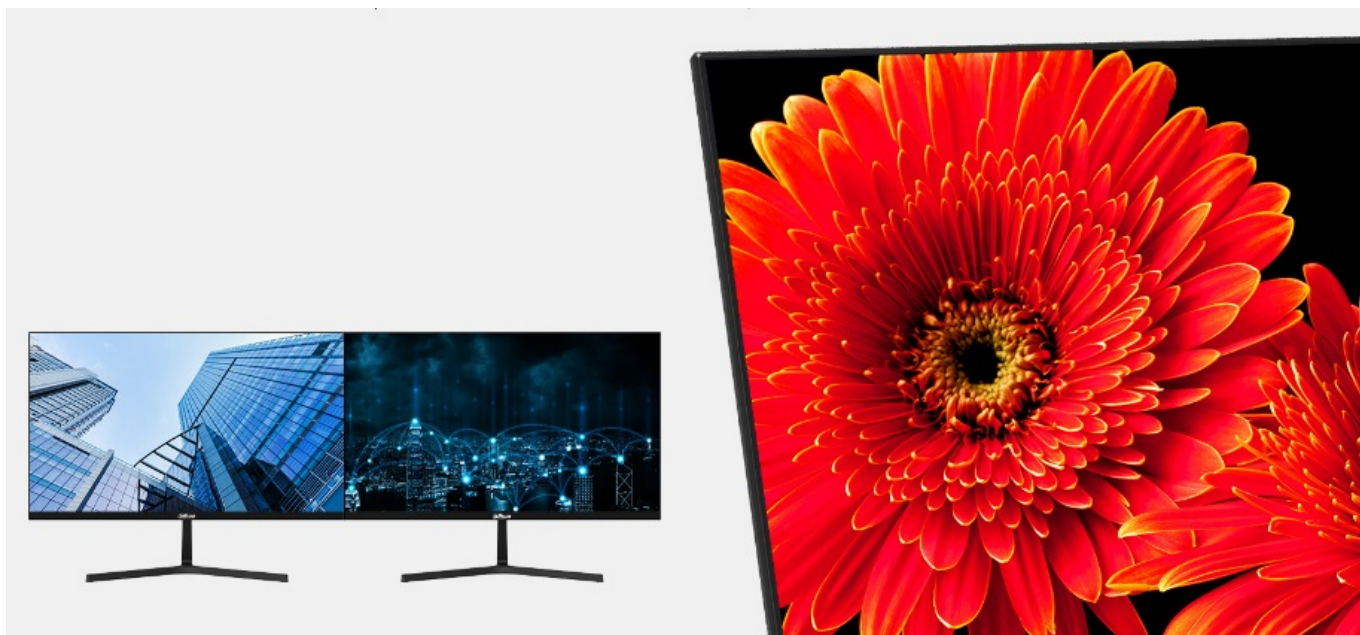

Pracovní monitor Dahua LM24-B200S do každé firemní nebo domácí kanceláře. Vaši počítačovou sestavu doplní o **24palcový displej**, na kterém přehledně a detailně zobrazíte tabulky, dokumenty, PC aplikace nebo internetové stránky. Díky **Full HD rozlišení** a zabudovaným **reproduktorům** je také vhodný pro sledování a přehrávání běžných multimédií, jako jsou filmy, videa nebo hudba.

VA panel pomáhá zobrazit obsah v živých barvách a s vysokým kontrastem. Spolu se **širokými pozorovacími úhly** můžete pohodlně vnímat obsah při pohledu ze stran. Moderní **režim Anti-blue light** má výrazný podíl na ochraně vašich očí. Tento filtr vám umožní manuálně nastavit teplé světlo, a tak **ochránit oči před škodlivým modrým světlem** při dlouhodobém sledování displeje.

Klíčové přednosti

- VA panel s Full HD rozlišením a poměrem stran 16 : 9
- Extra široké pozorovací úhly 178°/178° pro dokonalý obraz z každého úhlu
- Vysoký kontrastní poměr 3000 : 1 zajišťující hluboké černé a jasné bílé tóny
- Technologie ochrany zraku proti modrému světlu
- Obnovovací frekvence až 75 Hz pro plynulejší obraz
- Nízká spotřeba energie a dlouhá životnost
- Univerzální konektivita včetně HDMI a VGA
- Vestavěné reproduktory 2x 1 W pro základní audio požitky
- Ultra tenký rámeček pro elegantní vzhled a kovový podstavec

Základní specifikace

Displej: 23,8" VA panel

Rozlišení: 1920 × 1080 (Full HD)

Poměr stran: 16 : 9

Jas: 250 cd/m²

Kontrastní poměr: 3000 : 1

Pozorovací úhly: 178°(H)/178°(V)

Doba odezvy: 5 ms