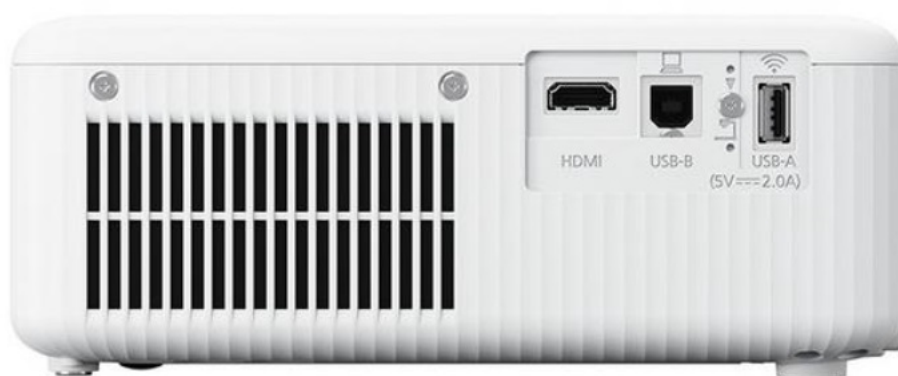

EPSON CO-FH01

| | |
|--------------|--|
| Cena celkem: | 10 990 Kč (bez DPH: 9 083 Kč) |
| Běžná cena: | 12 089 Kč |
| Ušetříte: | 1 099 Kč |
| Kód zboží: | PROEP2749 |
| Part No.: | V11HA84040 |
| Záruka: | 24 měsíců/12 měs.lampa |
| Stav: | Nové zboží |

Popis

Projektor Epson CO-FH01 do firemní kanceláře i školní třídy

Projektor Epson CO-FH01 vám zprostředkuje prezentace i multimédia na velké ploše a v ostrém **Full HD rozlišení**. Uplatní se v rámci podnikání, vzdělávání i standardní multimediální zábavě, snadno se instaluje a nabízí obrazovou plochu o velikosti až 391 palců. **Svítilivost 3 000 lumenů** podporuje jasný a dobře čitelný obraz i za denního světla. Obraz oživí **technologie 3LCD**.

multimediální zábavu. Projektorová lampa zaručuje dlouhou životnost a nepřeborné množství zhlédnutých filmů.

Epson CO-FH01

Projektor s Full HD rozlišením **1920 x 1080** obrazových bodů a svítivostí **3000 ANSI lumenů** přináší výjimečně jasný a zároveň sytě barevný obraz s ostrými detaily dokonce i v osvětlených místnostech. Díky funkcím posunu objektivu, digitálního zoomu a korekci lichoběžníkového zkreslení můžete mít obraz přesně tam, kde potřebujete. Projektor dokáže vytvořit promítací plochu **o velikosti až 391"**. Ozvučení prezentace zajistí **integrováný reproduktor** s výkonem 5 W.

Součástí balení je napájecí kabel a dálkové ovládání včetně baterií.

ZÁKLADNÍ SPECIFIKACE

Systém projekce: 3LCD

Rozlišení: 1920 x 1080 px

Jas: 3000 ANSI lumenů

Rozhraní: 1x HDMI, 1x USB 2.0, 1x USB typ B

Barva: bílá