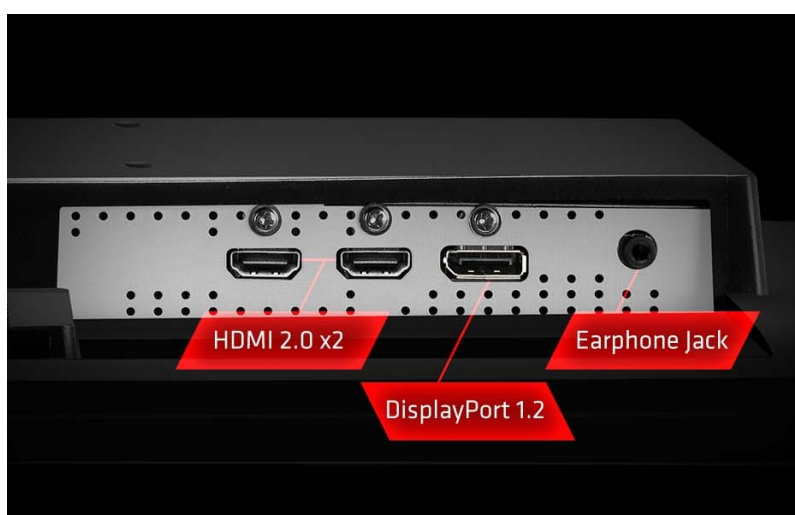

Herní LED monitor ASRock PG27FF1A s plochým IPS displejem o velikosti 27" vám zprostředkuje strhující gamingovou akci v detailním Full HD rozlišení a zejména bez zpoždění. Monitor disponuje vysokou obnovovací frekvencí 165 Hz, který vykresluje obsah bez rozmazání a postará se o ostré zobrazení každé akce a dynamických objektů. To je jeden z hlavních důvodů, proč dosáhnete vítězství.

Samozřejmostí je také patřičná konektivita, která umožňuje připojení sekundárního displeje nebo kompatibilní herní konzole skrze **porty HDMI**. Nechybí ani rozhraní **DisplayPort 1.2** či výstup pro sluchátka. Ozvučení dále zajišťuje dvojice **zabudovaných reproduktorů**.

ASRock PG27FF1A

Herní LED monitor s úhlopříčkou **27"** a rozlišením **1920 x 1080** obrazových bodů nabízí jas **250 cd/m²** a dobu odezvy **1 ms**. Obnovovací frekvence **165 Hz** spolu s podporou technologie **AMD FreeSync Premium** nabízí intenzivní akci bez trhání, zadrhávání nebo rozmazávání obrazu při pohybu. Použitím technologie **IPS** je dosaženo širokých pozorovacích úhlů **178° horizontálně i vertikálně** a díky podpoře **HDR 10** dokáže monitor vytvářet realistický a vizuálně působivý obraz. Základní ozvučení poskytuje dvojice reproduktorů s celkovým výkonem 4 W.

Součástí balení je HDMI a DisplayPort kabel.

ZÁKLADNÍ SPECIFIKACE

Typ panelu: IPS

Úhlopříčka: 27"

Poměr stran: 16:9

Rozlišení: 1920 x 1080

Kontrastní poměr: 1100:1

Doba odezvy: 1 ms