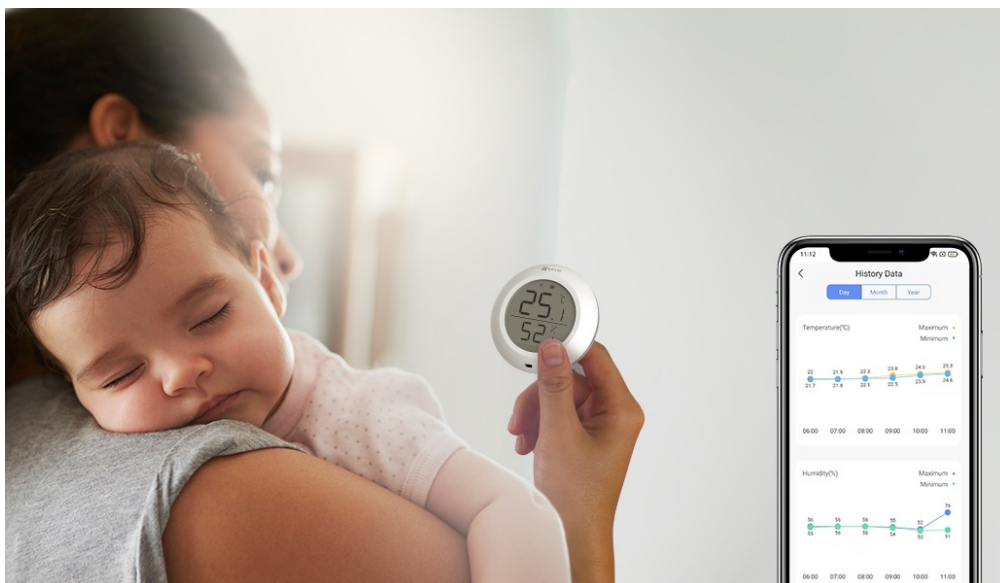

Chytrý senzor EZVIZ T51C pro snímání teploty a vlhkosti v místnosti. Zvláště v sezóně alergií je potřeba **udržovat v interiéru potřebnou teplotu a vlhkost vzduchu** na potřebné úrovni, aby se předešlo potížím s dýcháním nebo podráždění kůže. **Model EZVIZ T51C** v sobě integruje teploměr i vlhkoměr a skrze jednoduchý displej můžete snadno sledovat stav ve vaší domácnosti. Zároveň vás upozorní při náhlé změně parametrů nebo špatně nastavenému rozsahu hodnot - jednoduše pomocí **mobilní aplikace EZVIZ**. Díky kompaktní a lehké konstrukci můžete senzor umístit kdekoli.

Je určen pro využití ve vnitřních prostorech a všude tam, kde chcete znát míru vlhkosti a teplo – ať už jde o **kuchyň, koupelnu, dětský pokoj** nebo třeba komoru. **Energeticky úsporný provoz** zajistí dlouhou výdrž a životnost baterie. Po **připojení k domácí bráně EZVIZ** můžete sledovat hodnoty v reálném čase, případně ještě před příchodem domů.

EZVIZ T51C

Chytrý senzor disponuje **1,8" displejem** pro přehledné zobrazení aktuální **teploty a vlhkosti vzduchu** v místnosti. Po propojení s chytrou bránou EZVIZ H3 (není součástí) je možné v mobilní aplikaci kdykoliv sledovat všechny údaje, nastavit upozornění při překročení zadaných hodnot nebo vytvořit úplně nový scénář zahrnující další chytrá zařízení. Napájení má na starost jedna baterie typu CR2450, která udrží senzor **v provozu až 1 rok**. Díky integrovanému stojánku a přiložené lepicí pásce ho lze umístit kamkoliv na vodorovný či svislý povrch.

Zigbee představuje alternativní protokol k Wi-Fi, jehož hlavní výhodou je **nízká spotřeba energie**. Díky tomu mohou malé bezdrátové snímače fungovat až několik let na jedinou baterii.

ZÁKLADNÍ SPECIFIKACE