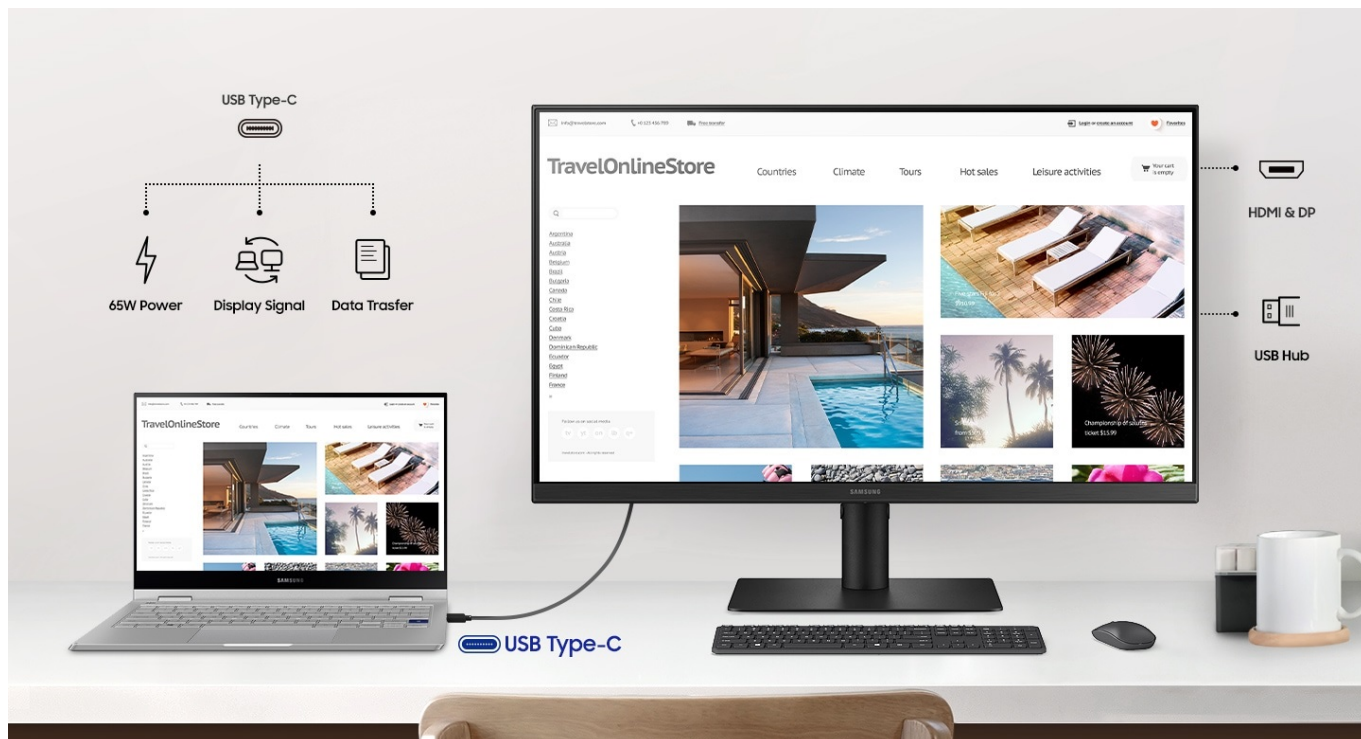

Stav: Nové zboží

Popis

PC monitor Samsung S40UA - zásadní změna pro vaši produktivitu

Pracovní monitor Samsung S40UA podpoří vaši produktivitu a pohodlí. Uplatní se při každém úkolu, který na vás během dne čeká, ať už jde o zpracování tabulek, dokumentů nebo činnost s rozmanitými PC aplikacemi či internetem. Umožní vám pracovat v **prostředí bez změní kabelů** a z toho plynoucího kabelu. Díky rozhraní **USB-C** jednoduše připojíte notebook a pomocí jediného kabelu přenášíte data, obrazový signál a zajistíte napájení. K dispozici jsou rovněž další **porty USB** pro připojení periferních zařízení. Nechybí ani rozhraní **HDMI** a **DisplayPort**.

Displej s úhlopříčkou 24" a IPS panelem vám zprostředkuje pohodlný pohled ze všech úhlů. Panel IPS produkuje široké pozorovací úhly a živé barvy, takže si veškerý obsah vychutnáte bez zkreslení a při pohledu ze všech stran. Spolu s **Full HD rozlišením** vykreslí monitor Samsung S40UA obraz jasně a ostře. **Ergonomická konstrukce s funkcí Pivot** zajišťuje snadné nastavení do požadovaného úhlu a polohy. Díky elegantnímu vzhledu a designu s tenkými rámečky skvěle zapadne do moderního pracovního prostředí.

Samsung S40UA

LED monitor s úhlopříčkou **24"** nabízí Full HD rozlišení **1920 x 1080** obrazových bodů s poměrem stran 16:9. Disponuje kontrastním poměrem **1000:1**, dobou odezvy **5 ms** a jasem **250 cd/m²**. Použitím technologie **IPS** je dosaženo pozorovacích úhlů **178° horizontálně i vertikálně**. K dispozici jsou **dva porty USB 3.0, dva porty USB 2.0** a univerzální port **USB-C**, který kromě vysokorychlostního přenosu videa a dat umožňuje napájení připojených zařízení až do 65 W.

Součástí balení je HDMI a USB-C kabel.

ZÁKLADNÍ SPECIFIKACE

Typ panelu: IPS

Úhlopříčka: 24"

Poměr stran: 16:9

Rozlišení: 1920 x 1080

Kontrastní poměr: 1000:1

Doba odezvy: 5 ms