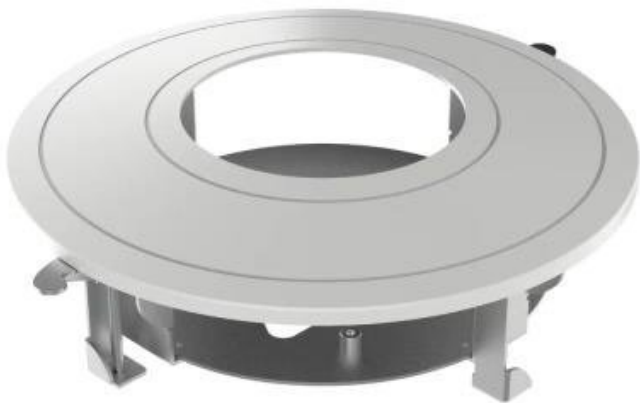

HIKVISION DS-1227ZJ-DM44

Cena celkem:	998 Kč (bez DPH: 825 Kč)
Běžná cena:	1 098 Kč
Ušetříte:	100 Kč
Kód zboží:	IPKHIK0639
Part No.:	DS-1227ZJ-DM44
Záruka:	36 měs.
Stav:	Nové zboží

Popis

Hikvision DS-1227ZJ-DM44

Držák pro montáž dome kamer do podhledu, **zatížitelnost 4,5 kg**. Zed/strop musí unést více než 3krát větší hmotnost, než je celková hmotnost kamery a držáku.

ZÁKLADNÍ SPECIFIKACE

Nosnost: 4,5 kg

Materiál: ocel, plast

Hmotnost: 0,6 kg

Barva: bílá

Rozměry: 256,1 x 225 x 75,9 mm

Kompatibilita:

DS-2CD2726G2T-IZS

DS-2CD2746G2-IZS

DS-2CD2746G2T-IZS

DS-2CD2786G2-IZS

DS-2CD2786G2T-IZS

DS-2CD2785G1-IZ(S)

DS-2CD2765G1-IZ(S)

DS-2CD2745G1-IZ(S)

DS-2CD2725G1-IZ(S)

DS-2CD2783G1-IZ(S)

DS-2CD2763G1-IZ(S)

DS-2CD2743G1-IZ(S)

DS-2CD2723G1-IZ(S)

DS-2CD2746G1-IZ(S)

DS-2CD2726G1-IZ(S)