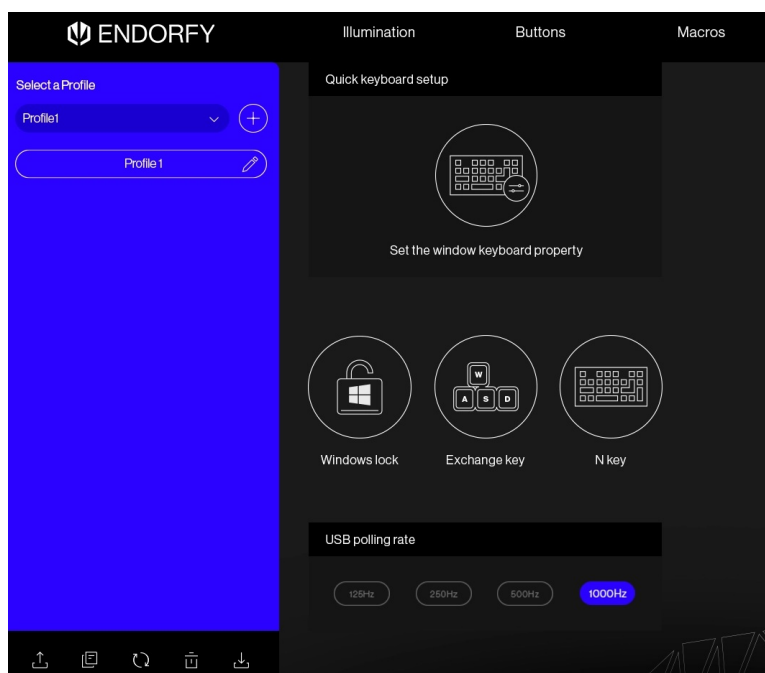

ENDORFY THOCK 75% WIRELESS BLACK

Cena celkem:	1 331 Kč
	(bez DPH: 1 100 Kč)
Běžná cena:	1 464 Kč
Ušetříte:	133 Kč
Kód zboží:	KLAEND12401
Part No.:	EY5C008
Záruka:	24 měs.
Stav:	Nové zboží

Popis

Endorfy Thock 75% Wireless - více místa pro gaming

Kompaktní herní klávesnice Endorfy Thock 75% Wireless Black v pevném pouzdru, se kterou si to vítězství vymačkáte. **Šasi vyztužené hliníkem** je připraveno do každého boje a díky **kompaktním rozměrům** šetříte místo na vašem stole. Na volné místo pak můžete umístit myš a pohodlně s ní manévrovat, nápoj pro osvěžení apod. Uzpůsobte si herní prostor podle sebe. Díky **bezdrátovému připojení** se můžete uvelebit na gauči a při hraní i náležitě relaxovat. **Klávesnice Endorfy Thock** podporuje spárování pomocí rozhraní **Bluetooth** i **2,4GHz technologii skrze USB adaptér**.

Díky tomu klávesnici **Endorfy Thock Wireless Black** propojíte s počítačem, tabletem nebo smartphonem. Samozřejmostí je také tradiční **drátové připojení** pomocí kabelu s konektorem USB-C. **Lineární spínače Kailh Box Black** se vyznačují svou rychlostí, **precizní odezvou** a pro aktivaci vyžadují trochu více síly. Díky tomu dokáže drtit soupeře s naprostou přesností a jistotou.

Se soupeři se nebudete zbytečně dlouho párat. Ovládejte hlasitost jednoduše a jediným pohybem. Klávesnice **Endorfy Thock 75% Wireless Black** je vybavena robustním **kolečkem, pomocí kterého jemně vyladíte zvuk**, zatímco oči máte stále upřené na displej, aby vám nic neuniklo. Nechybí ani funkce **Anti-Ghosting, N-Key rollover** či stylové barevné **podsvícení**.