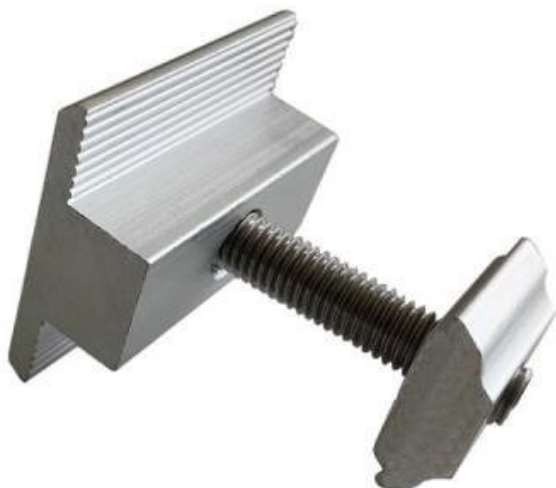

## XTEND SOLARMÍ SCSD-30

Cena celkem:	<b>39 Kč</b> <b>(bez DPH: 32 Kč)</b>
Běžná cena:	<b>43 Kč</b>
Ušetříte:	<b>4 Kč</b>
Kód zboží:	SOPGWL0460
Part No.:	SCSD-30
Záruka:	26 měs.
Stav:	Nové zboží

### Xtend Solarmi SCSD-30

**Držák (středový)** slouží pro uchycení solárních panelů z obou stran na hliníkovou lištu řady **SC**. Upevňuje se pomocí imbusového klíče **M8**.

### ZÁKLADNÍ SPECIFIKACE

**Kompatibilita:** lišta SC, solar. panel 30 mm

**Materiál:** hliníková slitina

**Barva:** stříbrná

Více informací o tom, jak připravit konstrukci pro uchycení solárních panelů na střechu naleznete na následujícím odkazu.

[Sestava držáků pro pole solárních panelů na střechu.](#)

**Instalace je velmi snadná kdekoliv na liště:**