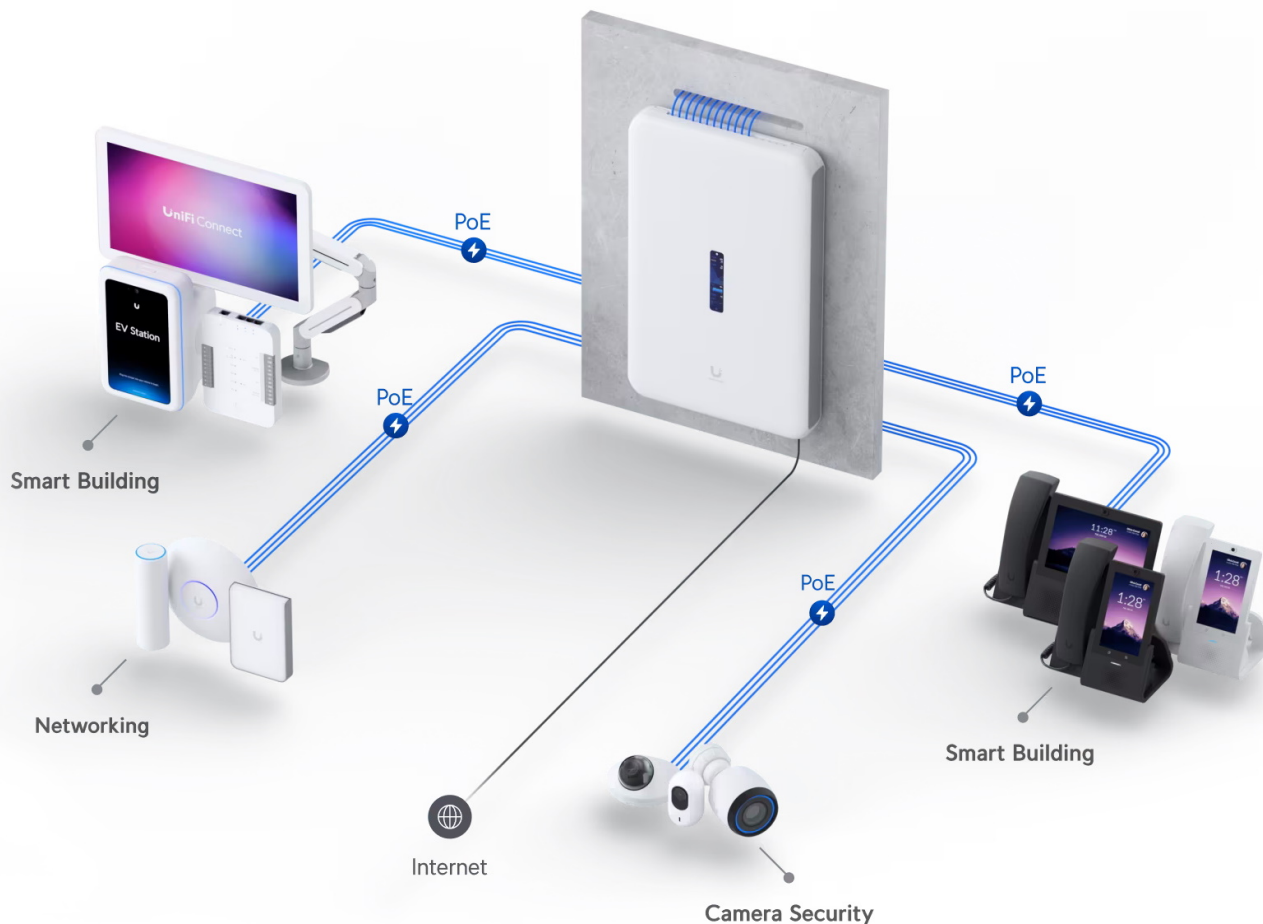

UBIQUITI UNIFI DREAM WALL

Cena celkem:	26 608 Kč (bez DPH: 21 990 Kč)
Běžná cena:	29 268 Kč
Ušetříte:	2 661 Kč
Kód zboží:	NAAUBT1152
Part No.:	UDW
Záruka:	26 měs.
Stav:	Nové zboží

Popis

Ubiquiti UniFi Dream Wall

All-in-one **UniFi OS konzole** spojuje bezpečnostní bránu, vysokorychlostní přístupový bod, síťový videorekordér (**NVR**) a gigabitový **PoE** přepínač do jednoho kompaktního zařízení, které lze snadno instalovat **na stěnu**. Pomáhá domácím i firemním majitelům hladce rozšiřovat a spravovat síť díky vysokorychlostnímu připojení se dvěma sítěmi WAN (porty **10G SFP+ a 2,5GbE RJ-45**). Integrovaný přístupový bod využívá standard **802.11ax (Wi-Fi 6)** a nabízí přenosovou rychlost (agregovaná propustnost) až **2,7 Gbps**. Díky integrovaným anténám se ziskem **6 dBi (5 GHz)** a **5,9 dBi (2,4 GHz)** poskytuje spolehlivou oboustrannou komunikaci mezi AP a více než 300 klienty.

Zařízení je vybaveno operačním systémem **UniFi OS** a poskytuje plnou kontrolu nad všemi zařízeními UniFi, včetně přístupových bodů, kamer, telefonů a čteček. Je to také konzole pro budoucnost, protože na ní bude možné spouštět všechny připravované aplikace UniFi OS.

Zabezpečení nové generace:

- Pravidla brány firewall zaměřená na aplikace
- Detekce hrozeb IPS/IDS na základě signatur
- Filtrování obsahu, zemí, domén a reklam
- Segmentace provozu na základě VLAN/podsítí
- Plně stavový firewall