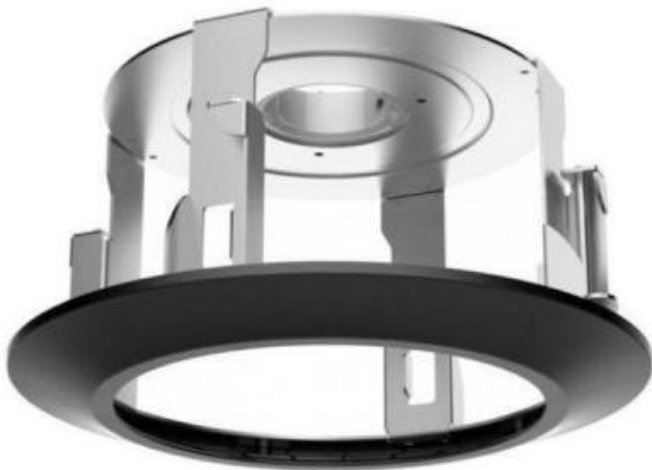

HIKVISION DS-1671ZJ-SDM9

Cena celkem:	795 Kč
	(bez DPH: 657 Kč)
Běžná cena:	874 Kč
Ušetříte:	79 Kč
Kód zboží:	KIPHIK1285
Part No.:	302701158
Záruka:	36 měs.
Stav:	Nové zboží

Popis

Hikvision DS-1671ZJ-SDM9

Stropní držák pro speed dome kamery Hikvision, montáž do podhledu. Zeď musí unést více než 3krát větší hmotnost, než je celková hmotnost kamery a držáku.

ZÁKLADNÍ SPECIFIKACE

Materiál: ocel, plast

Nosnost: 10 kg

Rozměry: 233,1 × 233,1 × 138 mm

Hmotnost: 0,85 kg

Barva: černá