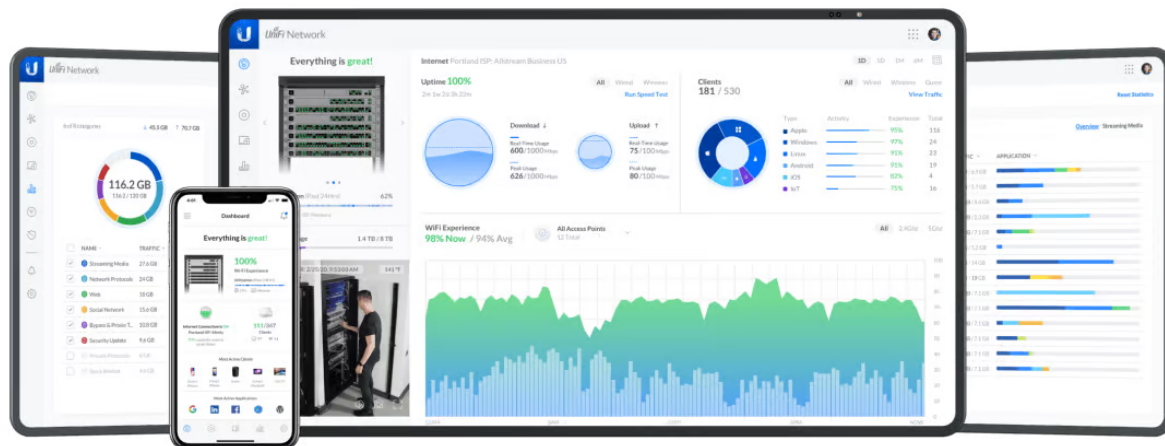

### Ubiquiti UniFi 6+

Základní přístupový bod (jednotka) UniFi 6+ je výkonný dvoupásmový Wi-Fi AP s podporou frekvenčních pásem **2,4 a 5 GHz** a přenosovou rychlostí až **2,4 Gbps pro 5 GHz a 573,5 Mbps pro 2,4 GHz**. Výhodou jsou malé rozměry, je tak ideální pro firemní nebo domácí použití.

**UniFi 6+** je designově povedené vnitřní hotspotové řešení využívající standard **802.11a/b/g/n/ac/ax** a je vybaveno anténním systémem **MIMO 2x2**. UniFi 6+ vyniká větším ziskem antén **3 dBi (2,4 GHz) a 5,4 dBi (5 GHz)**. Přístupový bod podporuje aktivní **PoE**.

- Základní přístupový bod pro menší prostory (Entry-level)
- Standard 802.11a/b/g/n/ac/ax (Wi-Fi 4/5/6)
- Pásmo 5 GHz (2x2 MIMO) s propustností 2,4 Gb/s
- Pásmo 2,4 GHz (2x2 MIMO) s propustností 573,5 Mb/s
- PoE napájení
- Kapacita více než 300 souběžných klientů
- Izolace provozu hostů (Guest Traffic Isolation), která zvyšuje bezpečnost bezdrátové sítě a snižuje možnost přetížení provozu
- Správa pomocí aplikace UniFi Network Application (Network) verze 7.3.76 a vyšší
- Podpora WPA/WPA2/WPA3, VLAN (802.1Q), Advanced QoS, Guest Traffic Isolation, BSSID

### Balení neobsahuje PoE injektor!

Váš prohlížeč nepodporuje video HTML5.

Konfigurace a správa UniFi zařízení je v aplikaci UniFi Network, která je předinstalovaná na [UniFi OS konzolích](#) (UniFi

Dream Machine, Dream Router, Dream Wall, Express, Cloud Gateway Ultra atd.) nebo ve volně dostupném softwaru UniFi Network Server, určeném pro instalaci na vlastní počítač nebo server (Windows, MacOS, Linux). Software UniFi Network Server je neustále vylepšován, a proto doporučujeme vždy používat aktuální verzi, kterou stahujete na stránkách Ubiquiti v sekci [Download](#). O tomto produktu se dozvíte také více na [školení Ubiquiti](#).