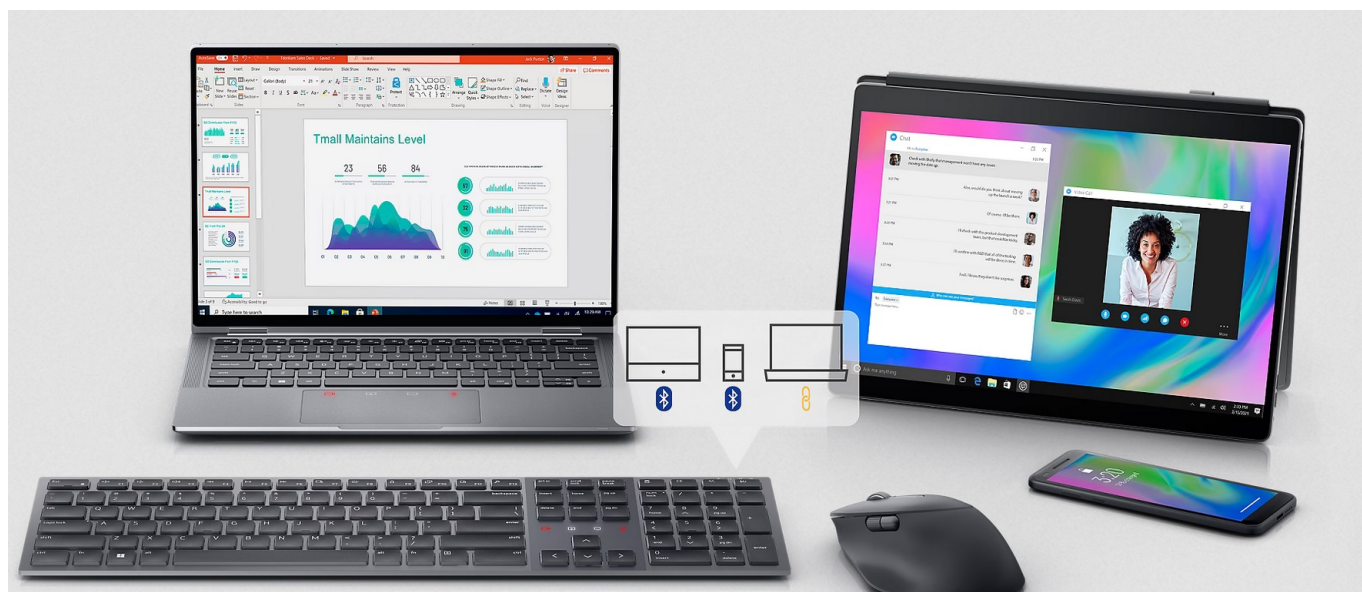

Bezdrátová klávesnice Dell KB900 je navržena pro produktivitu a komfortní on-line komunikaci. Z on-line schůzek a práce na dálku od této chvíle vytěžíte maximum – ať už díky možnosti **připojit až 3 zařízení**, nebo oficiální certifikaci pro aplikaci Zoom. Tento model se jako první na světě může pochlubit **plně kompatibilní podporou Zoom** pro komunikaci. Pro tyto účely je **klávesnice Dell KB900** integrovaným rozhraním s dotykovými prvky. To vám umožní efektivní **ovládání hovorů přes Zoom, ztlumení nebo zapnutí mikrofonu, sdílení obrazovky** apod.

Praktické **podsvícení** se uplatní v jakémkoli prostředí a světelných podmínkách. Inteligentní osvětlení se vypíná za jasného dne, díky čemuž šetří energii. **Klávesnice Dell KB900** je vybavena odolnými nožkami, které zajišťují stabilitu a optimální úhel pro pohodlné psaní. Konstrukce kláves se vyznačuje **tichým chodem**, což oceníte při psaní e-mailů, sáhodlouhých textů a dalších dokumentů v kanceláři plné kolegů.

vašeho pracovnímu nasazení. Pomocí **programových zkratk** okamžitě otevřete potřebné aplikace, samozřejmostí je přítomnost numerické části nebo multimediálních kláves.

Dell KB900

Stylová plnohodnotná bezdrátová klávesnice Dell podporuje **připojení až ke třem zařízením** v jeden moment. Napájení zajišťuje **integrována baterie**, která se dobíjí pomocí přiloženého USB-C kabelu a zaručí **výdrž až 20 dnů**. Připojení je realizováno bezdrátově skrze **Bluetooth** či miniaturní USB přijímač a technologii **2,4 GHz**.

Layout klávesnice je **československý**.

Dell KB900 je světově první klávesnicí s certifikací Zoom určenou pro spolupráci. Obsahuje vyhrazené dotykové prvky pro snadné ovládání hovorů Zoom, jako je ztlumení a aktivace mikrofonu, zapnutí a vypnutí kamery, jednoduché sdílení obrazovky a vyvolání panelu konverzace.