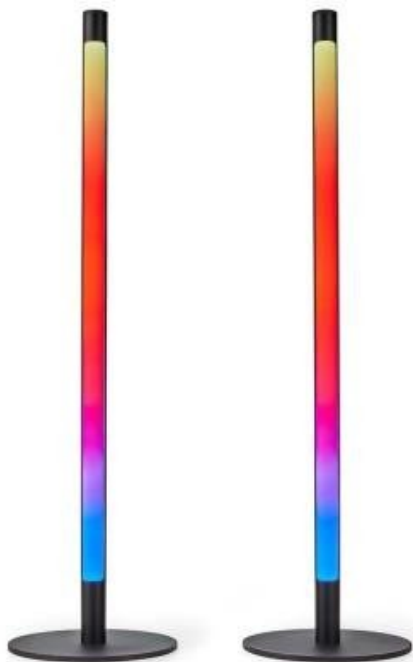

## NEDIS WIFILD10RGBW

Cena celkem:	<b>2 397 Kč</b> <b>(bez DPH: 1 981 Kč)</b>
Běžná cena:	<b>2 637 Kč</b>
Ušetříte:	<b>240 Kč</b>
Kód zboží:	OSVNED1085
Part No.:	WIFILD10RGBW
Záruka:	24 měs.
Stav:	Nové zboží

### Nedis WIFILD10RGBW

Vertikální stojací LED světlo nabízí **několik režimů**, které vám umožní navodit libovolnou atmosféru. Světlo lze pomocí technologie Wi-Fi propojit s aplikací **Nedis SmartLife** v chytrém telefonu a vy tak můžete dálkově ovládat **jas a teplotu barev** dle svých potřeb. Dále je k dispozici možnost spárování s ostatními chytrými produkty, automatické zapínání při západu slunce nebo **podpora hlasových asistentů** Siri, Amazon Alexa a Google Home.

Balení obsahuje 2 LED světla.

### ZÁKLADNÍ SPECIFIKACE

**Počet LED:** 2 × 36

**Příkon:** 36 W

**Světelný tok:** 600 lm

**Barevná teplota:** 2 700–6 500 K + RGBIC

**Index podání barev:** 55

**Stmívání:** ano

**Materiál:** kov