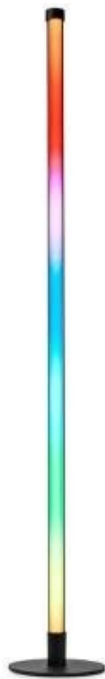

NEDIS WIFILD20RGBW

Cena celkem:	2 279 Kč (bez DPH: 1 883 Kč)
Běžná cena:	2 507 Kč
Ušetříte:	228 Kč
Kód zboží:	OSVNED1086
Part No.:	WIFILD20RGBW
Záruka:	24 měs.
Stav:	Nové zboží

Popis

Nedis WIFILD20RGBW

Vertikální stojací LED světlo nabízí **několik režimů**, které vám umožní navodit libovolnou atmosféru. Světlo lze pomocí technologie Wi-Fi propojit s aplikací **Nedis SmartLife** v chytrém telefonu a vy tak můžete dálkově ovládat **jas a teplotu barev** dle svých potřeb. Dále je k dispozici možnost spárování s ostatními chytrými produkty, automatické zapínání při západu slunce nebo **podpora hlasových asistentů** Siri, Amazon Alexa a Google Home.

ZÁKLADNÍ SPECIFIKACE

Počet LED: 135

Příkon: 10 W

Světelný tok: 180 lm

Barevná teplota: 2 700–6 500 K + RGBIC

Index podání barev: 48

Stmívání: ano

Materiál: kov, silikon

Vstupní napětí: 5 V DC

Rozměry: 1005 × 150 × 150 mm

Barva: černá

Energetická třída (EEI): G

[Aplikace pro Android](#)

[Aplikace pro iOS](#)