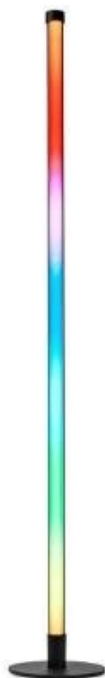

NEDIS WIFILD20RGBW

Cena celkem:	2 279 Kč (bez DPH: 1 883 Kč)
Běžná cena:	2 507 Kč
Ušetříte:	228 Kč
Kód zboží:	OSVNED1086
Part No.:	WIFILD20RGBW
Záruka:	24 měs.
Stav:	Nové zboží

Popis

Nedis WIFILD20RGBW

Vertikální stojací LED světlo nabízí **několik režimů**, které vám umožní navodit libovolnou atmosféru. Světlo lze pomocí technologie Wi-Fi propojit s aplikací **Nedis SmartLife** v chytrém telefonu a vy tak můžete dálkově ovládat **jas a teplotu barev** dle svých potřeb. Dále je k dispozici možnost spárování s ostatními chytrými produkty, automatické zapínání při západu slunce nebo **podpora hlasových asistentů** Siri, Amazon Alexa a Google Home.

ZÁKLADNÍ SPECIFIKACE

Počet LED: 135

Příkon: 10 W

Světelný tok: 180 lm

Barevná teplota: 2 700–6 500 K + RGBIC

Index podání barev: 48

Stmívání: ano

Materiál: kov, silikon

Vstupní napětí: 5 V DC

Rozměry: 1005 × 150 × 150 mm

Barva: černá

Energetická třída (EEI): G

[Aplikace pro Android](#)

[Aplikace pro iOS](#)