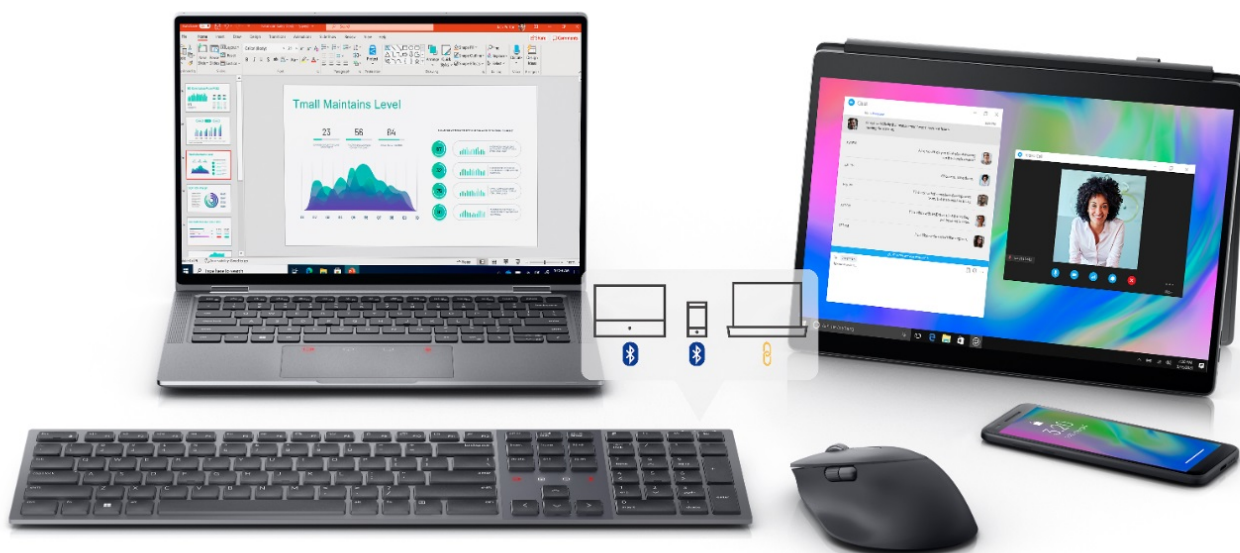

## DELL MS900

Cena celkem:	<b>2 073 Kč</b> <b>(bez DPH: 1 713 Kč)</b>
Běžná cena:	<b>2 280 Kč</b>
Ušetříte:	<b>207 Kč</b>
Kód zboží:	MOUD00600
Part No.:	570-BBCB
Záruka:	36 měs.
Stav:	Nové zboží

### Pro ergonomickou práci kdekoli - myš Dell MS900

**Bezdrátová prémiová myš DELL myš MS900** je navržena pro náročnou práci na PC. Díky **ergonomickému designu s tvarovanými křivkami** se pohodlně drží a do ruky padne tak, abyste mohli dlouhé hodiny pracovat komfortně a bez zbytečné únavy. **Svrchní rolovací kolečko** umožní navigaci horizontálně i vertikálně. Tím zefektivní činnost s aplikacemi, internetovými stránkami i sáhodlouhými dokumenty.

**Myš Dell MS900** je osazena senzorem s **nastavitelným rozlišením až na hodnotu 8000 DPI**. Díky tomu svižně reaguje na každý váš pohyb, podle požadavků neb typu činnosti. Současně se tento **senzor track-on-glass** bez problémů pohybuje po širokém spektru povrchů, a to včetně skla nebo dřeva. **Bezdrátové připojení skrze Bluetooth 5.1 a 2,4GHz USB adaptér** umožní konektivitu **až se 3 zařízeními** a přepínání mezi nimi. Podpora **softwaru Dell Peripheral Manager** vám dává možnosti, jak si funkce myši Dell MS900 přizpůsobit a pracovat ještě rychleji i efektivněji.

## Dell MS900

Ergonomická **bezdrátová** myš pro pohodlnou práci s počítačem využívá **optický snímač** s nastavitelným rozlišením **až 8000 DPI**. Je vybavena **sedmi tlačítky** a rolovacím kolečkem. Připojení k počítači je možné jak skrze **Bluetooth**, tak pomocí USB adaptéru a připojení **2,4 GHz**. Pomocí samostatného přepínače **umožňuje pracovat až na třech zařízeních současně**. Napájení zajišťuje **dobíjecí baterie**, která udrží myš v chodu **až 3 měsíce**. Výhodou je samostatné **tlačítko pro zapnutí či vypnutí** myši, které zajistí delší výdrž baterie.