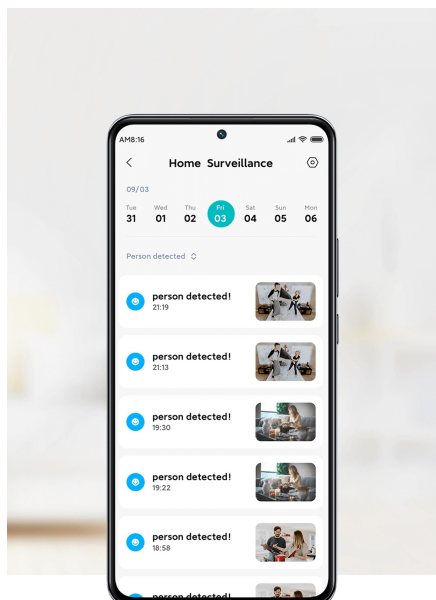

Bezdrátová IP kamera Xiaomi Smart Camera C200 zachycuje video v čistém a ostrém **Full HD rozlišení**. Podporuje WDR, takže výsledné snímky vypadají skvěle i v protisvětle. IP kamera umožňuje panoramatické snímání prostoru. Pomocí 2osého motoru umožňuje **naklánění a přiblížení**. V nočních hodinách oceníte funkci nočního vidění bez viditelné červené záře.

Infračervené světlo bez záře zajistí jasný noční obraz. **Bezdrátová IP kamera Xiaomi Smart Camera C200** podporuje výstup obrazu na chytrých hodinkách Mi Smart Clock, mezi další funkce patří **detekce osob s pomocí umělé inteligence**. Vylepšený algoritmus efektivně a rychle rozpozná siluety a současně eliminuje falešné poplachy.

Potěší také **podpora obousměrného volání** v reálném čase, abyste mohli zkontrolovat, zda jsou všichni členové domácnosti v pořádku. Samozřejmostí je podpora **vzdáleného prohlížení na více zařízeních**, takže přístup k videu má každý člen domácnosti.

Xiaomi Smart Camera C200

Bezdrátová IP kamera s mikrofonom a reproduktorem je navržena pro jednoduché ovládání a sledování vnitřních prostor ve Full HD rozlišení **1920 × 1080** obrazových bodů. Kamera může být volně umístěna kdekoli v domácnosti, kanceláři, chatě apod. Výhodou kamery je možnost **otáčení o 360° a vertikální náklon až 106°**. Pro nahrávání zřetelného videa i za zhoršených světelných podmínek disponuje **IR přísvitem**. Kamera je vybavena **detekcí pohybu**, takže se dle konfigurace aktivuje při zaznamenání pohybu. V kombinaci s AI technologií učení optimalizovaný algoritmus účinně filtruje falešné alarmy. Samozřejmostí je podpora obousměrné komunikace v reálném čase i ukládání záznamu do zařízení NAS, cloudového úložiště nebo na paměťovou **microSD** kartu do kapacity až 256 GB. Komprese **H.265** snižuje nároky na přenos dat a úložiště. Aplikace **Mi Home** vám umožňuje ovládat vaši Wi-Fi kameru kdekoli a kdykoli a je také **kompatibilní s Amazon Alexou a Google asistentem**.