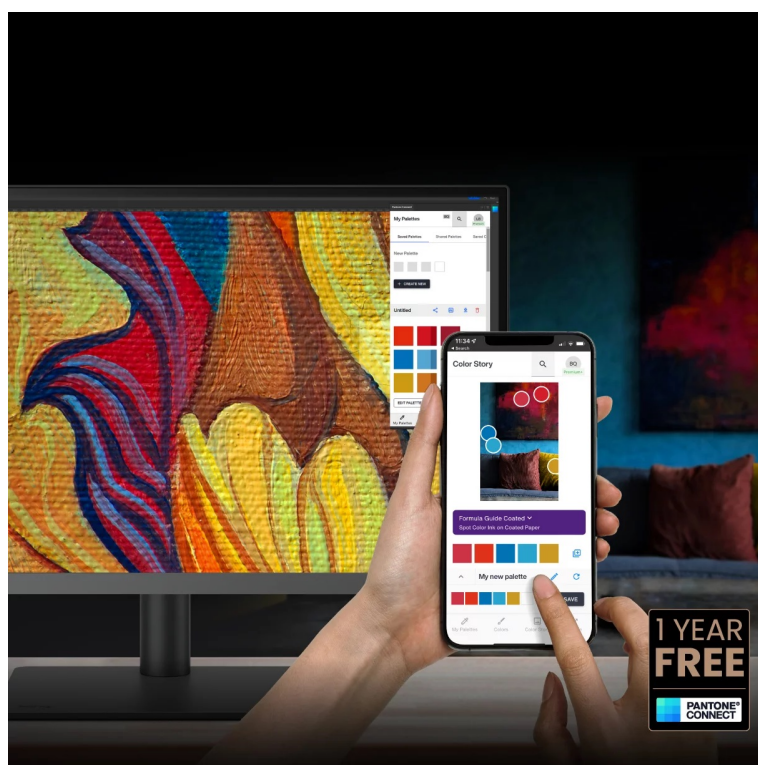

## Inspirace, realizace a grafika s monitorem BenQ DesignVue PD2706U

**Velký monitor BenQ DesignVue PD2706U** pro designéry a profesionální v grafických oborech. Na **ploše 27"** vám technologie **AQCOLOR** zprostředkuje přesné barvy a umožní vám zobrazit vaše projekty do nejmenších detailů díky ultra jemnému 4K rozlišení. Tento model **pokrývá 99 % sRGB barevné palety**, takže vám zprostředkuje mimořádnou hojnost barev a jejich reprodukci. Tovární kalibrace zajistí, že od samého začátku máte k dispozici dokonale přesné barvy. Realistickému vzezření přispívá také **technologie HDR**, která grafické návrhy rozjasní a dodá konzistentní barvy po celé ploše.

## Barevné režimy pro všechny kreativce

Monitor BenQ DesignVue PD2706U podporuje **rozmanité režimy pro tvůrce a návrháře**, ať už pracují s jakýmkoli typem média:

- DualView - zobrazení obsahu ve dvou režimech vedle sebe
- CAD/CAM režim - lepší kontrast linií a tvarů při práci s technickými návrhy
- režim animace - lepší jas v tmavých scénách bez přexponování dalších míst záběru
- Dark Room režim - optimalizovaný jas a kontrast pro práci v tmavém prostředí
- režim ePaper - pro pohodlné čtení dokumentů, digitálních knih a dalších dokumentů