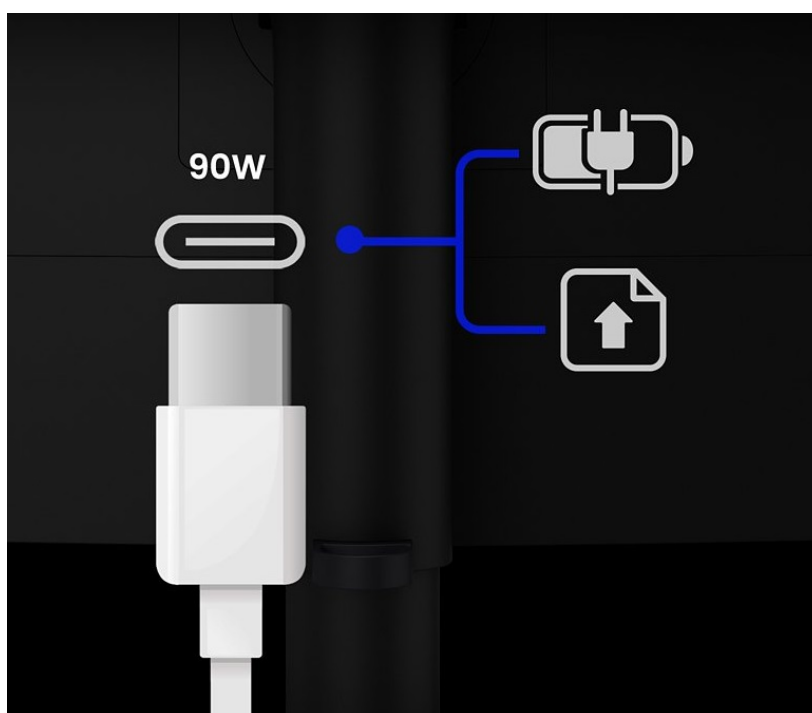

## Barevné režimy pro všechny kreativce

Monitor BenQ DesignVue PD2706U podporuje **rozmanité režimy pro tvůrce a návrháře**, ať už pracují s jakýmkoli typem média:

- DualView - zobrazení obsahu ve dvou režimech vedle sebe
- CAD/CAM režim - lepší kontrast linií a tvarů při práci s technickými návrhy
- režim animace - lepší jas v tmavých scénách bez přexponování dalších míst záběru
- Dark Room režim - optimalizovaný jas a kontrast pro práci v tmavém prostředí
- režim ePaper - pro pohodlné čtení dokumentů, digitálních knih a dalších dokumentů

### BenQ DesignVue PD2706U

Monitor s úhlopříčkou **27"** a rozlišením **3840 × 2160** bodů nabízí pokrytí 99% sRGB barevné palety a certifikaci VESA DisplayHDR 400. Disponuje kontrastním poměrem **1200 : 1**, dobou odezvy **5 ms** a jasem **350 cd/m<sup>2</sup>**. Pohodlné sledování zajišťují široké pozorovací úhly **178° horizontálně i vertikálně**. Předností je také možnost nastavení optimální orientace monitoru díky funkci **Pivot** a integrovaný **USB hub**. K dispozici jsou také dva porty **USB-C**, z nichž jeden kromě vysokorychlostního přenosu videa a dat umožňuje napájení připojených zařízení až do 90 W. Ozvučení zajišťují **stereo reproduktory** s celkovým výkonem **5 W**. Integrovaný **KVM přepínač** umožňuje ovládat dvě zařízení připojená k monitoru prostřednictvím jediné klávesnice a myši.