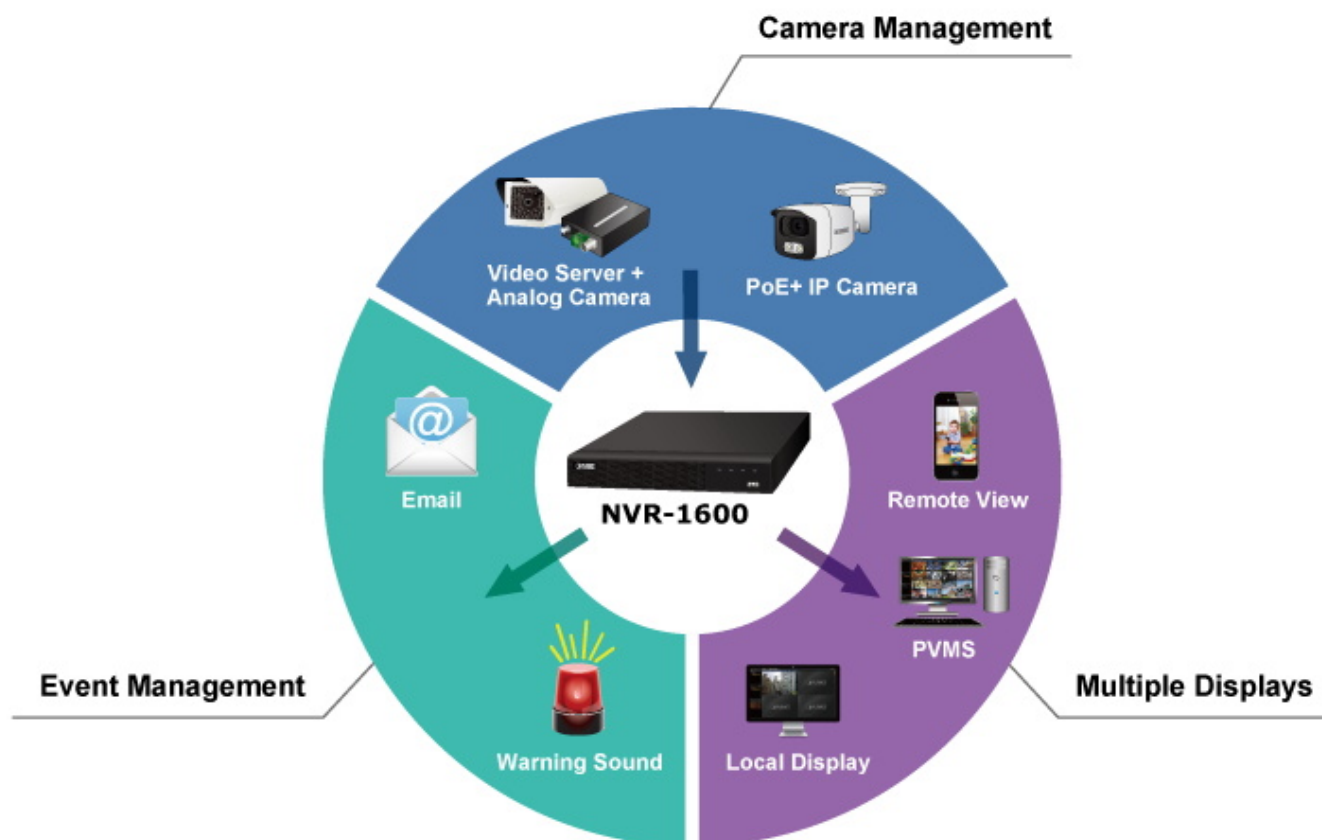

Smart Event Detection PLANET DDNS Cloud H265+ Dual Monitor Display 4K Ultra HD

Intelligent Alarm & Recording

Bandwidth Savings

Control Management System Up to **256** Channels

ZÁKLADNÍ SPECIFIKACE

Počet kanálů: 16

Podporovaná rozlišení: 8 Mpx (4K), 5 Mpx, 4 Mpx, 3 Mpx, 1080p, 960p, 720p, D1

Záznamová kapacita (PAL/NTSC): 10x 4K při 25/30 fps, 16x 5 Mpx při 25/30 fps

Porty: 1x HDMI 4K výstup, 1x VGA Full HD výstup, 2x USB 2.0, 1x RJ-45 (10/100/1000 Mbps), 1x audio vstup (RCA), 1x audio výstup (RCA)

HDD: 1x SATA 3,5" (max. 8 TB)

Podpora PoE: ne

Napájení: externí adaptér DC 12 V (2 A)

Rozměry: 260 x 230 x 43 mm

Hmotnost: 0,84 kg (bez disku)