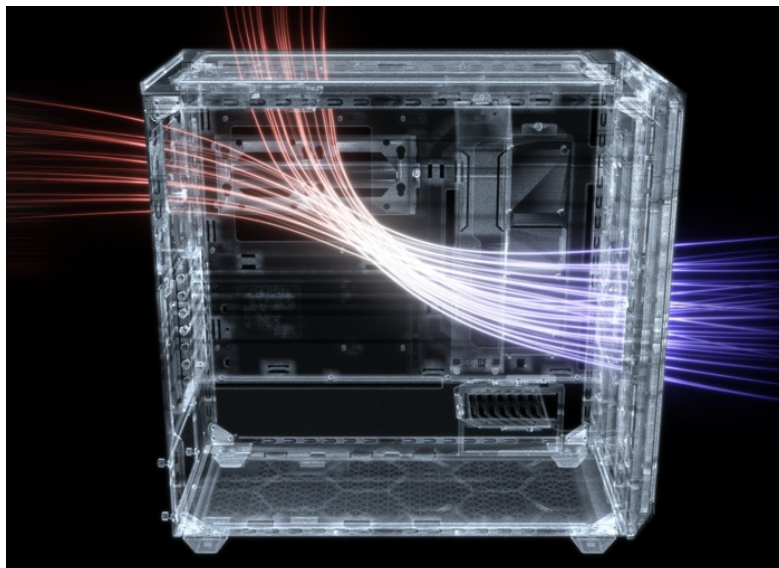

## BE QUIET! SHADOW BASE 800DX ČERNÁ

Cena celkem:	<b>4 299 Kč</b>
	<b>(bez DPH: 3 553 Kč)</b>
Běžná cena:	<b>4 729 Kč</b>
Ušetříte:	<b>430 Kč</b>
Kód zboží:	CASBQT1070
Part No.:	BGW61
Záruka:	36 měs.
Stav:	Nové zboží

#### Be quiet! SHADOW BASE 800DX - moderní PC systém, který má styl

PC skříň Be quiet! SHADOW BASE 800DX v provedení Middle Tower se vyznačuje optimalizovaným prouděním vzduchu a **ARGB LED diodami** pro stylové osvětlení. Přináší dostatek prostoru i pro objemné komponenty v podobě grafických karet, výměníků nebo základních desek a potěší také **tichým chodem**. Užijte si maximální výkon. **Model SHADOW BASE 800DX** ocení především fanoušci vodního chlazení a ideálního proudění vzduchu. Díky konstrukci předního a horního krytu je zajištěna **mimořádná prodyšnost celého systému**. Samozřejmostí je přítomnost **prachového filtru**, který lze snadnou vyjmout a očistit.

### Be quiet! SHADOW BASE 800DX

Skříň v provedení Middle Tower s průhlednou bočnicí a předním **ARGB podsvícením** nabízí **dvě 3,5"** pozice pro pevné disky a **čtyři 2,5"** pozice pro SSD disky. Na horním panelu naleznete dva porty **USB 3.0**, jeden port **USB-C** a dále také konektory pro sluchátka a mikrofon. Skříň je osazena **třemi ventilátory o velikosti 140 mm**, a to v přední, vrchní a zadní části, přesně tak, aby zaručily nejlepší průchod vzduchu. Ve skříni je dostatek prostoru pro chladič CPU do výšky až 180 mm a grafickou kartu o délce až 430 mm. Důmyslné řešení umožňuje pohodlné umístění **až 420 mm dlouhého výměníku** vodního chlazení na přední a vrchní straně. Potěší taktéž integrovaná lišta pro lepší organizaci kabelů a dvojice prachových filtrů. Skříň je dodávána **bez zdroje**.