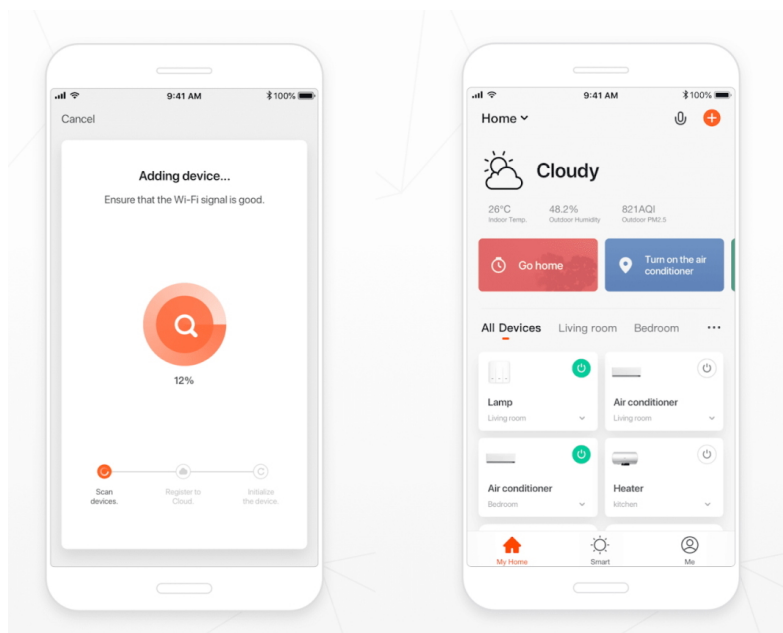

Popis

IMMAX NEO LITE Smart venkovní zásuvka typ E

Chytrá **venkovní Wi-Fi** zásuvka je navržena k **ovládání elektrických spotřebičů** odkudkoliv přes internet. Můžete tak automatizovat zapínání spotřebičů či sledovat **spotřebu energie**. Zásuvku lze kontrolovat, monitorovat a ovládat na dálku skrze bezplatnou aplikaci **IMMAX NEO PRO**, která je kompatibilní se systémy **TUYA**, SmartThings, Lidl a podporuje hlasové ovládání pomocí Google Assistant, Amazon Alexa a Apple Siri.