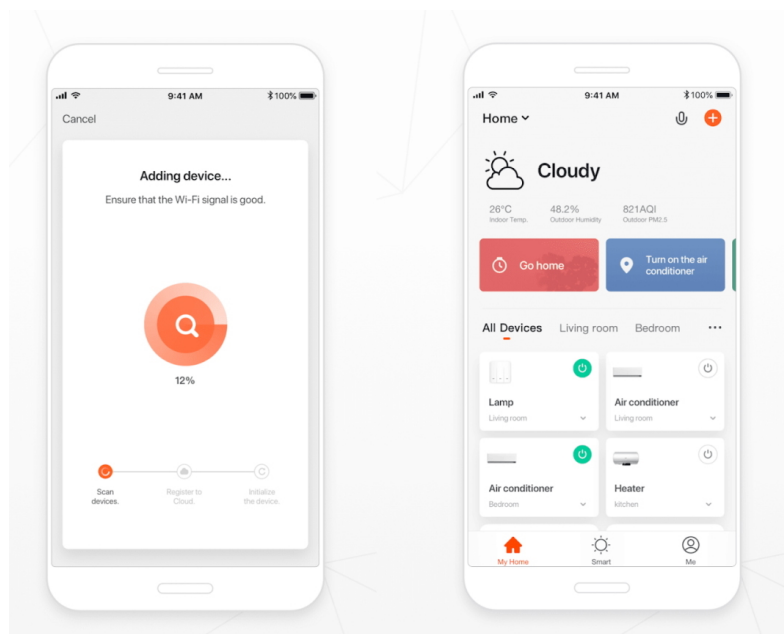

## Estetické osvětlení se Smart funkcemi - IMMAX NEO FINO

**Kruhové LED svítidlo IMMAX NEO FINO**, které představuje stylové osvětlení do jídelny nebo obývacího pokoje.

**Vylepšený závěsný systém** umožňuje variabilní zavěšení kruhu a vytvořit klidně osvětlení stropní. Díky konstrukci směřuje tok světla dolů a nedochází k nechtěnému oslnění. Disponuje **změnou teploty bílého světla** nebo **funkcí stmívání**, takže se jednoduše přizpůsobí požadavkům vaší domácnosti a vytvoří požadovanou atmosféru. Samozřejmostí je **dálkový ovladač** pro snadné nastavení a kontrolu. Vzdálenou správu umožňuje také mobilní **aplikace Immax NEO PRO**. **Osvětlení IMMAX NEO FINO** je kompatibilní s operačním systémem Android, iOS, hlasovými asistenty Amazon Alexa, Google Assistant a dalšími platformami.

### IMMAX NEO FINO NEW 60 + 80 cm 93 W černé

Dvě závěsná LED svítidla v moderním kruhovém provedení tvoří ideální centrální osvětlení například do obývacího pokoje. Závěsný systém umožňuje maximální variabilitu zavěšení, včetně umístění vedle sebe pro dosažení šířky lustru až 135 cm. Navíc svítí směrem dolů, díky čemuž nedochází k nežádoucímu oslnění. Svítidla lze propojit s chytrou bránou **IMMAX NEO** a ovládat tak celou síť domácích světelných zdrojů skrze dálkový ovladač či aplikaci v mobilním telefonu. Dálkový ovladač **Zigbee 3.0** je součástí balení. Systém je **kompatibilní s iOS, Android, Amazon Alexa, Apple Siri, Google Assistant, Tuya, Philips HUE či Somfy.**